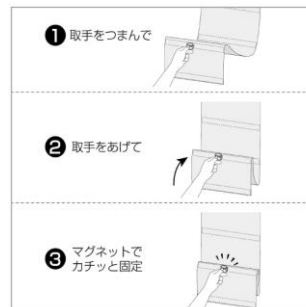

NEW 飛沫防止(透明)ツール

透明ロールスクリーン (防災タイプ)

取付簡単/簡単操作

受付や会議室、
オープンルーム
等の時間帯で
人数の増減が
ある場所に最
適です！

正面付け、天井付け可能

タイプ	サイズ(mm)	価格
透明ロールスクリーンW60	幅約600×高さ1800	オープン
透明ロールスクリーンW90	幅約900×高さ1800	オープン

※スクリーンの特性としてサイドにカールが発生する場合があります

透明コードレスシェード (防災タイプ)

取付簡単/簡単操作

マグネットで
シェードの長さ
を調節可能。
収納の間仕切
りにも最適で
す！

上げ下げ操作が簡単

カーテンレールにも取り付け可能

タイプ	サイズ(mm)	価格
透明コードレスシェードW60 6枚セット	幅約600×高さ1600	オープン
透明コードレスシェードW90 6枚セット	幅約900×高さ1600	オープン

アクリルパーティション

組立簡単/簡単メンテナンス

簡単設置、ス
タンド付き。
向かい合っ
ての打合せ、
受付業務等
に最適です。

下側に窓付きだからスムーズなやりとり

スタンド付きだから安心の安定感

タイプ	サイズ(mm)	価格
アクリルパーティションW60 5枚セット	幅約600×高さ600 (厚さ3)	オープン
アクリルパーティションW90 5枚セット	幅約900×高さ600 (厚さ3)	オープン