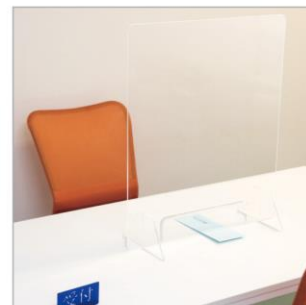

NEW 飛沫防止(透明)ツール

透明ロールスクリーン (防災タイプ)

取付簡単/簡単操作

受付や会議室、
オープンルーム
等の時間帯で
人数の増減が
ある場所に最
適です！

正面付け、天井付け可能

タイプ	サイズ(mm)	価格
透明ロールスクリーンW60	幅約600×高さ1800	オープン
透明ロールスクリーンW90	幅約900×高さ1800	オープン

※スクリーンの特性としてサイドにカールが発生する場合があります

透明コードレスシェード (防災タイプ)

取付簡単/簡単操作

マグネットで
シェードの長さ
を調節可能。
収納の間仕切
りにも最適で
す！

上げ下げ操作が簡単

カーテンレールにも取り付け可能

タイプ	サイズ(mm)	価格
透明コードレスシェードW60 6枚セット	幅約600×高さ1600	オープン
透明コードレスシェードW90 6枚セット	幅約900×高さ1600	オープン

アクリルパーティション

組立簡単/簡単メンテナンス

簡単設置、ス
タンド付き。
向かい合っ
ての打合せ、
受付業務等
に最適です。

下側に窓付きだからスムーズなやりとり

スタンド付きだから安心の安定感

タイプ	サイズ(mm)	価格
アクリルパーティションW60 5枚セット	幅約600×高さ600 (厚さ3)	オープン
アクリルパーティションW90 5枚セット	幅約900×高さ600 (厚さ3)	オープン