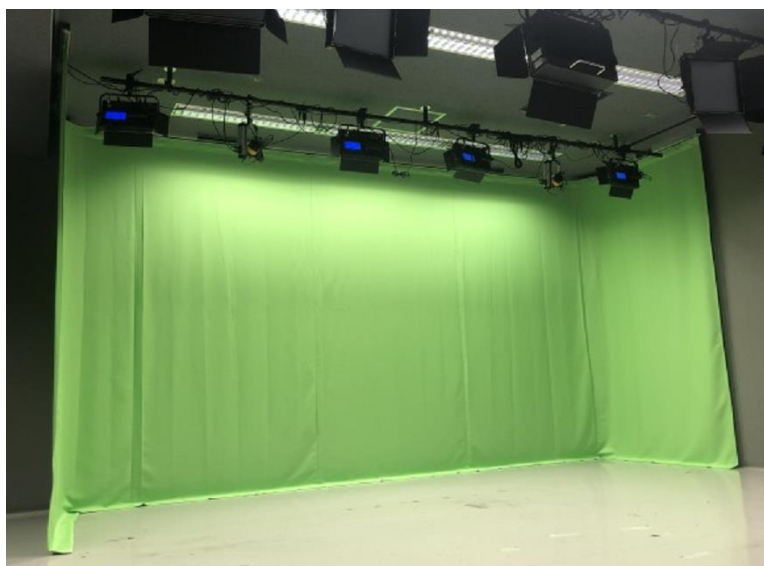

ビデオチャットツールをどこでも見やすく快適に！

クロマキースクリーンシリーズ

配信空間を構成するマストアイテム

オンラインセミナー（ウェビナー）など配信用の背景に最適なクロマキースクリーンシリーズです。ビデオチャットなどのバーチャル背景機能をよりキレイに、映像の乱れが少なく快適にお使いいただけます。

モバイルタイプ

- 持ち運び便利な軽量コンパクト設計
- 3ステップの簡単組立でどこでも設置完了！
- 伸縮ポールで高さの調節も可能
- オープンスペースでもすぐに設置して間仕切りに！

電動/手動タイプ

- 電動/手動スクリーンをクロマキー専用カスタマイズします
- いつでもすぐに利用できる常設タイプ
- 専用の配信ルームへの設置はもとより、多目的空間構築のツールとしても最適

※小型から大型をラインナップ、更に特注サイズに対応します。

カーテンタイプ

- 簡単に設置ができるカーテンタイプ
- 既存のカーテンレールへの取付も可能
- 幅や高さを自由に設定。設置環境に最適なサイズで取付
- 洗濯もOK

※カーテンタイプは個別対応品となります。

納入例：コの字型（左右・背面設置対応）

全体設置イメージ

- 専用の大型配信ルーム整備のアイテムとして
背面（正面）、左右面を1枚のカーテンで対応。
利用環境に合わせてカーテンの分割も可能。床面も
同素材で敷くこともできます。

左面側イメージ

カーテン上部イメージ

コーナー&カーテン下部イメージ

各種サイズに柔軟に対応いたします。お気軽にお問い合わせください。