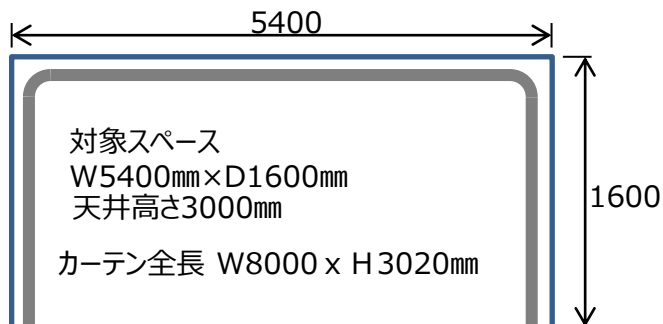

電動/手動タイプ

- 電動/手動スクリーンをクロマキー専用カスタマイズします
- いつでもすぐに利用できる常設タイプ
- 専用の配信ルームへの設置はもとより、多目的空間構築のツールとしても最適

※小型から大型をラインナップ、更に特注サイズに対応します。

カーテンタイプ

- 簡単に設置ができるカーテンタイプ
- 既存のカーテンレールへの取付も可能
- 幅や高さを自由に設定。設置環境に最適なサイズで取付
- 洗濯もOK

※カーテンタイプは個別対応品となります。

納入例：コの字型（左右・背面設置対応）

- 専用の大型配信ルーム整備のアイテムとして
  背面（正面）、左右面を1枚のカーテンで対応。
  利用環境に合わせてカーテンの分割も可能。床面も
  同素材で敷くこともできます。

各種サイズに柔軟に対応いたします。お気軽にお問い合わせください。