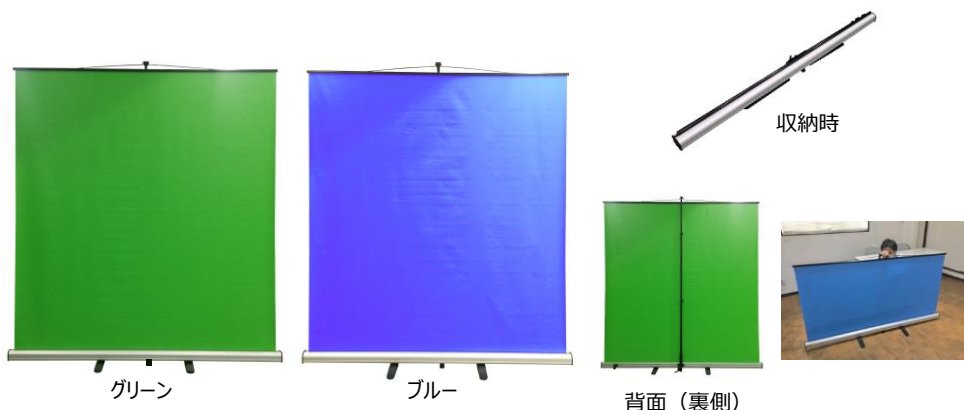

ビデオチャットツールをどこでも見やすく快適に！

クロマキースクリーンシリーズ

配信空間を構成するマストアイテム

オンラインセミナー（ウェビナー）など配信用の背景に最適なクロマキースクリーンシリーズです。ビデオチャットなどのバーチャル背景機能をよりキレイに、映像の乱れが少なく快適にお使いいただけます。

モバイルタイプ

- 持ち運び便利な軽量コンパクト設計
- 3ステップの簡単組立でどこでも設置完了！
- 伸縮ポールで高さの調節も可能
- オープンスペースでもすぐに設置して間仕切りに！

モバイルタイプ
MOC-WX80G/B
価格：オープン
イメージサイズ：W1780×H1810mm
収納時サイズ：W1840×H96×D130mm
その他：（末尾G:グリーン/B:ブルー） 防炎加工

QRコードを読み取って動画でぜひご覧ください！ →

三脚タイプ

- 三脚式で安定設置。移動もセッティングも簡単
- 利用環境に合わせて高さ調整が可能
- 布製グリーン、ブルーの2種類をご用意

三脚タイプ
価格：オープン
生地（布）サイズ：W2000×H3000mm
三脚設置サイズ：W750～2070×H1095～2703mm
セット内容：三脚スタンド×2、伸縮バー、クリップ×4、生地（布）
その他：防炎加工

電動/手動タイプ

- 電動/手動スクリーンをクロマキー専用カスタマイズします
- いつでもすぐに利用できる常設タイプ
- 専用の配信ルームへの設置はもとより、多目的空間構築のツールとしても最適

※小型から大型をラインナップ、更に特注サイズに対応します。

カーテンタイプ

- 簡単に設置ができるカーテンタイプ
- 既存のカーテンレールへの取付も可能
- 幅や高さを自由に設定。設置環境に最適なサイズで取付
- 洗濯もOK

※カーテンタイプは個別対応品となります。

納入例：コの字型（左右・背面設置対応）

全体設置イメージ

- 専用の大型配信ルーム整備のアイテムとして
背面（正面）、左右面を1枚のカーテンで対応。
利用環境に合わせてカーテンの分割も可能。床面も
同素材で敷くこともできます。

左面側イメージ

カーテン上部イメージ

コーナー&カーテン下部イメージ

各種サイズに柔軟に対応いたします。お気軽にお問い合わせください。