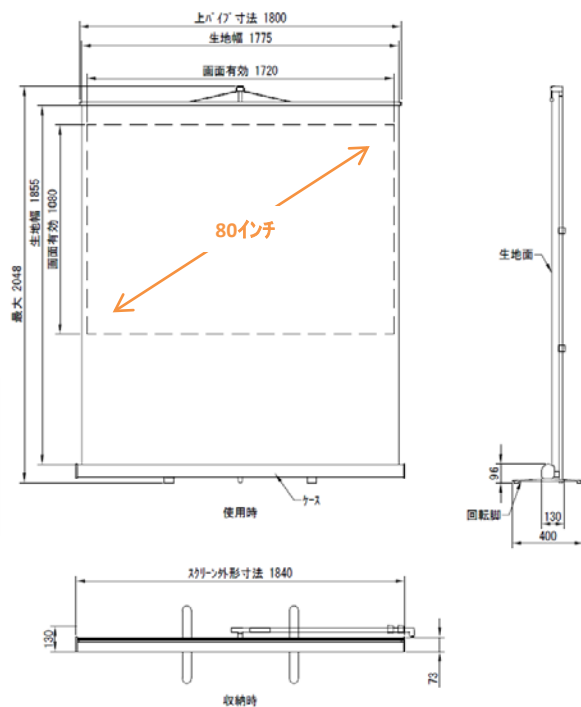

↑超短焦点プロジェクター対応でキレイな直線に。

短焦点プロジェクターとスクリーンをより近い距離で設置することができるので省スペースで利用可能に！

- ✓超短焦点・高解像度プロジェクターに対応
- ✓持ち運び便利な軽量コンパクト設計
- ✓伸縮ポールで高さの調節も可能
- ✓3ステップの簡単組立でどこでも設置完了！

型番	GNM-WX80	寸法	画面有効：W1720×H1080 使用時：W1840×H2048×D400 ※最大 収納時：W1840×H96×D130
ケース	材質：アルミ製 色：シルバー		
質量	6.7kg	備考	ロック付きシングルポール