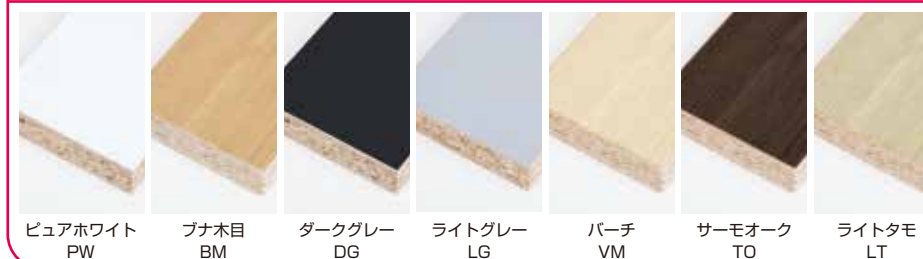

特注のAV操作卓も
お問い合わせください。

木製AVラック

学校・ICT