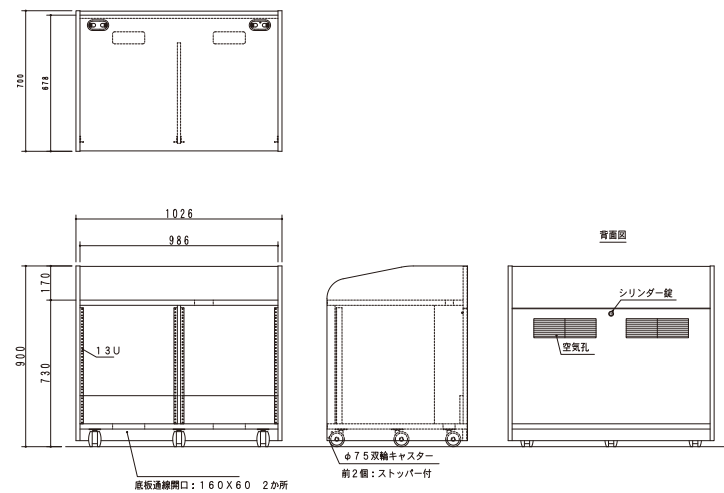

## RA-26U

EIA 規格 26U  
ユニットラック型AV操作卓

機器設置もしやすい汎用性が高いAV操作卓です。

RA-26U-DG

端面はソフトエッジ+コーナーR採用の安全・安心設計  
天板面に通線孔標準装備

背面パネルは鍵付きで、機器の設置がしやすい独立方式を採用。

木製AVラック

学校・ICT

### 製品ラインナップ

型番	外形サイズ(W×D×H)(mm)	質量(kg)
RA-26U-PW(ビュアホワイト)	1026×700×900	約45
RA-26U-BM(ブナ木目)	1026×700×900	約45
RA-26U-DG(ダークグレー)	1026×700×900	約45

材質:メラミン化粧パーティクルボード

### 製品ラインナップ

型番	外形サイズ(W×D×H)(mm)	扉	型番	外形サイズ(W×D×H)(mm)	扉
RA-11U-DG(ダークグレー)	600×586×618	ガラス扉	RA-24U-DG(ダークグレー)	600×586×618	ガラス扉
RA-11U-PW(ビュアホワイト)	600×586×618	ガラス扉	RA-24U-PW(ビュアホワイト)	600×586×1196	ガラス扉

材質:メラミン化粧パーティクルボード