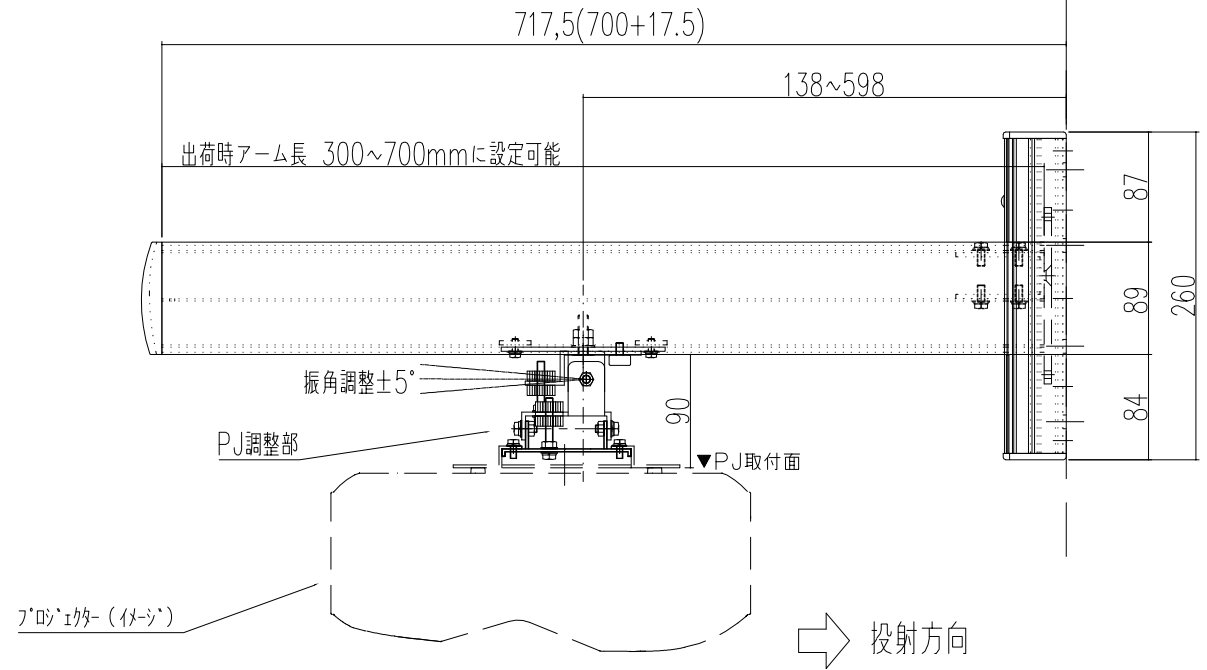

色相	本体：シルバー色、先端キャップ：グレー色
主要材質	アルミニウム、SPCC
外形寸法	W 210 H 260 D 734 (mm)
質量	約5kg
積載最大質量	15kg
上下高さ調整	センターより ±50mm
PJ調整部前後調整	7-ムセンターより ±230mm (700mm7-ム時)
左右角度調整	±5°
前後角度調整	±5°
振り角度調整	±5°
付属品	PJ取付プレート、PJ取付プレート接続用M5*8ねじ4本 7-ム接続用M6*15ねじ4本 PJ接続用ねじ及びスペーサ (PJ機種に応じて) ケーブル落下防止金具セット ×2 プラスチックカバー 大3枚、小1枚

承認	検図	製図	日付	尺度	名称
			2024.1.23.	1/6	SPK-H(壁付短焦点PJ金具)