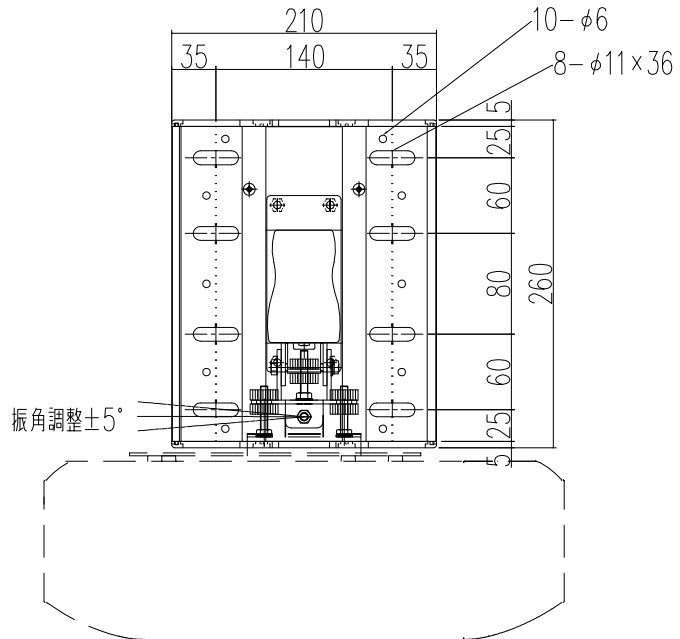

色相	本体：シルバー色、先端キャップ：グレー色
主要材質	アルミニウム、SPCC
外形寸法	W 210 H 260 D 734 (mm)
質量	約5kg
積載最大質量	15kg
上下高さ調整	センターより ±50mm
PJ調整部前後調整	7-ムセンターより ±230mm (700mm7-ム時)
左右角度調整	±5°
前後角度調整	±5°
振り角度調整	±5°
付属品	PJ取付プレート、PJ取付プレート接続用M5*8ねじ4本 7-ム接続用M6*15ねじ4本 PJ接続用ねじ及びスペーサ (PJ機種に応じて) ケーブル落下防止金具セット ×2 プラスチックカバー 大3枚、小1枚

承認	検図	製図	日付	尺度	名称
			2024.1.23.	1/6	SPK-H(壁付短焦点PJ金具)