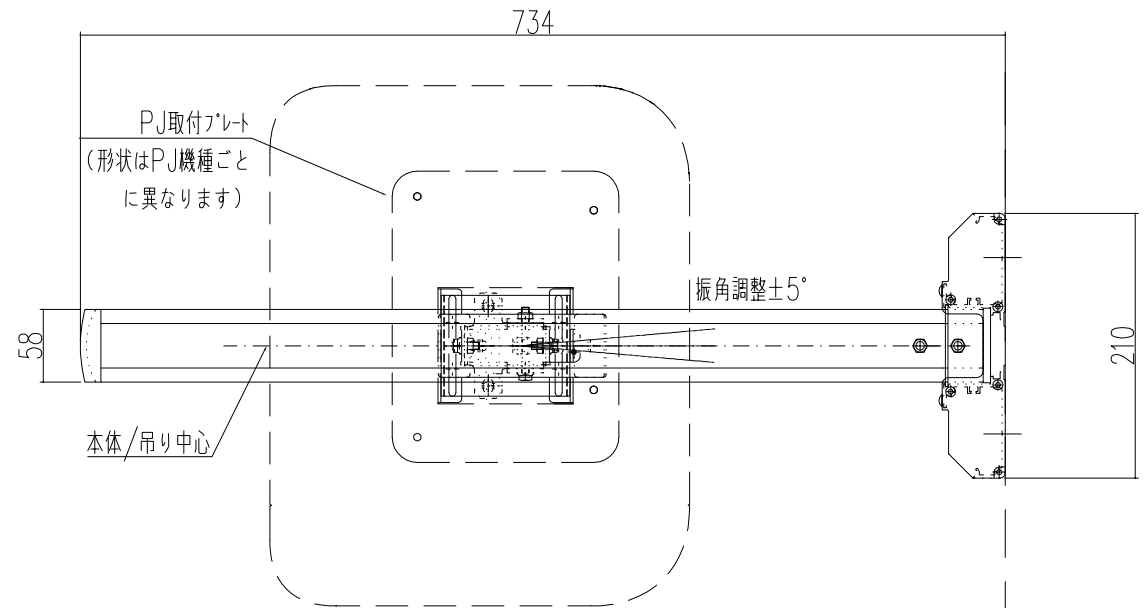

色相	本体：シルバー色、先端キャップ：グレー色
主要材質	アルミニウム、SPCC
外形寸法	W 210 H 260 D 734 (mm)
質量	約5kg
積載最大質量	15kg
上下高さ調整	センターより ±50mm
PJ調整部前後調整	7-ムセンターより ±230mm (700mm7-ム時)
左右角度調整	±5°
前後角度調整	±5°
振り角度調整	±5°
付属品	PJ取付プレート、PJ取付プレート接続用M5*8ねじ4本 7-ム接続用M6*15ねじ4本 PJ接続用ねじ及びスペーサ (PJ機種に応じて) ケーブル落下防止金具セット ×2 プラスチックカバー 大3枚、小1枚

承認	検図	製図	日付	尺度	名称
			2024.1.23.	1/6	SPK-H(壁付短焦点PJ金具)