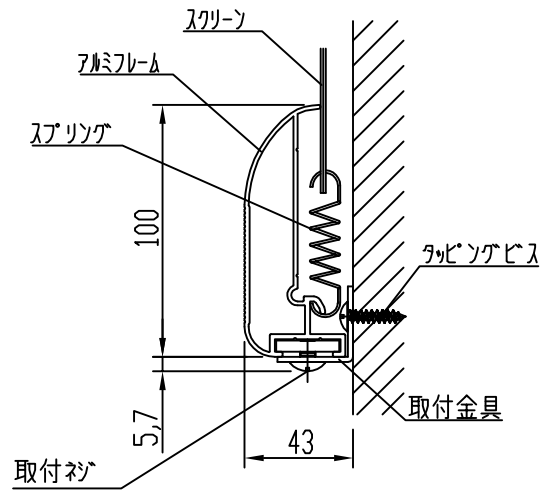

外観図 1/40

スクリーン裏面

スクリーン取付金具

スクリーン断面詳細図

※製品の仕様及びデザインは改善等のために予告なく変更する場合があります。

生地	ホワイト W (防災品)	フレーム	材質：アルミ製 塗装色：艶消し黒
質量	9.2Kg	品名	80インチアルミフレームスクリーン(16:10フォーマット)
	尺度 A4 1/40 1/5	Rev.	型番 HAAF-WX80 No.
	単位 mm		