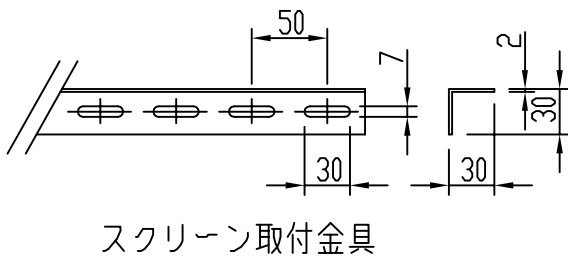

外観図 1/40

※製品の仕様及びデザインは改善等のために予告なく変更する場合があります。

生地	ホワイト W (防災品)	フレーム	材質: アルミ製 塗装色: 艶消し黒
質量	13.4Kg		
	尺度 A4 1/40 1/5	品名 120インチアルミスクリーン(16:10フォーマット)	
	単位 mm	Rev.	型番 HAAF-WX120 No.