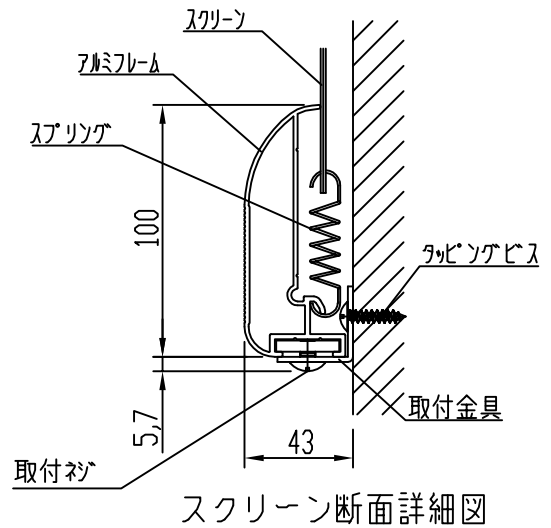

外観図 1/40

※製品の仕様及びデザインは改善等のために予告なく変更する場合があります。

生地	ホワイト W (防災品)	フレーム	材質: アルミ製 塗装色: 艶消し黒
質量	13.4Kg		
	尺度 A4 1/40 1/5	品名 120インチアルミスクリーン(16:10フォーマット)	
	単位 mm	Rev.	型番 HAAF-WX120 No.