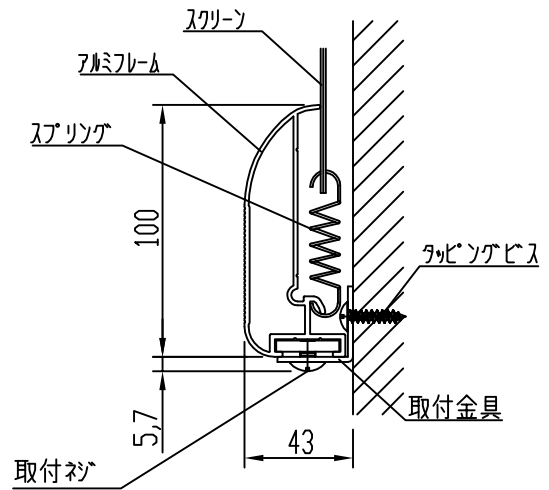

外観図 1/40

スクリーン裏面

スクリーン取付金具

スクリーン断面詳細図

※製品の仕様及びデザインは改善等のために予告なく変更する場合があります。

生地	ホワイト W (防災品)	フレーム	材質：アルミ製 塗装色：艶消し黒
質量	11.8Kg		
	尺度 A4 1/40 1/5	品名	120インチアルミフレームスクリーン(16:9フォーマット)
	単位 mm	Rev.	型番 HAAF-HD120 No.