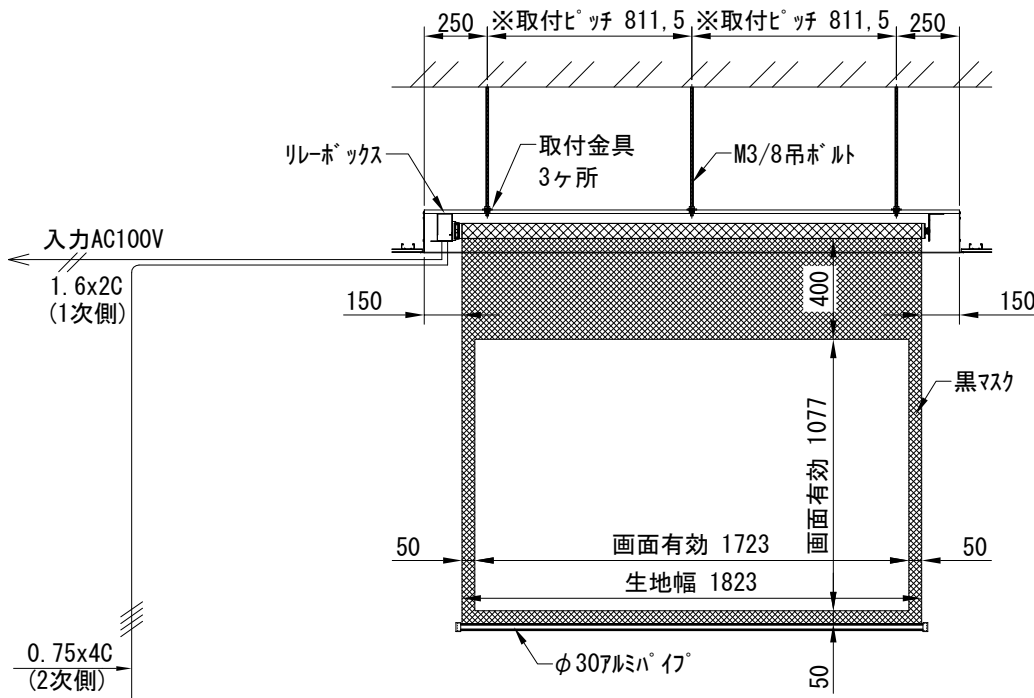

平面図 1/30

※取付ピッチは推奨です。
任意の位置に設定可能

外観図 1/30

上部マスク寸法は内部
リミットスイッチにて調整可能
(0~400)

断面図 1/30

1連用フルカラー埋め込み型スイッチ

詳細図 1/6

※製品の仕様及びデザインは改善等のために予告なく変更する場合があります。

結線図

生地	ホワイト(W) (防災品)	付属品	1連フルカラー埋め込み型スイッチ、取付金具
モーター	ローラー内蔵型 消費電流 1A 消費電力 100VA		W3/8吊ボルト L=1000×6、W3/8ナットセット、六角ボルトセット
スクリーンボックス	材質：アルミ製 塗装色：アルマイトB2クリアー(シルバー) アルマイトC500(ホワイト)	別売品	ワイヤレスリモコン
電源	AC100V 50/60Hz	別途工事	電気配線配管工事(1次、2次側共) スイッチボックス
制御	DC5V		
質量	23.2Kg		

尺度 A4 1/30 1/6

品名 80インチ電動ボックスステータイフスクリーン(WXGA16:10フォーマット)

単位 mm

Rev. 2024/01/12

型番 DX-WX80W

No.

株式会社
近畿エデュケーションセンター