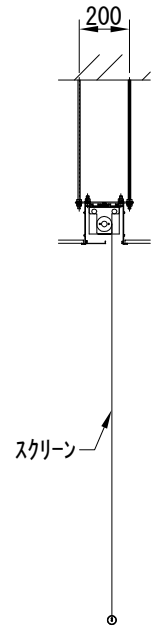

平面図 1/30

※取付ピッチは推奨です。
任意の位置に設定可能

外観図 1/30

上部マスク寸法は内部
リミットスイッチにて調整可能
(0~400)

断面図 1/30

1連用フルカラー埋め込み型スイッチ

詳細図 1/6

※製品の仕様及びデザインは改善等のために予告なく変更する場合があります。

結線図

生地	ホワイト(W) (防災品)	付属品	1連フルカラー埋め込み型スイッチ、取付金具
モーター	ローラー内蔵型 消費電流 1A 消費電力 100VA		W3/8吊ボルト L=1000×6、W3/8ナットセット、六角ボルトセット
スクリーンボックス	材質：アルミ製 塗装色：アルマイトB2クリアー(シルバー) アルマイトC500(ホワイト)	別売品	ワイヤレスリモコン
電源	AC100V 50/60Hz	別途工事	電気配線配管工事(1次、2次側共) スイッチボックス
制御	DC5V		
質量	23.2Kg		

尺度 A4 1/30 1/6

品名 80インチ電動ボックスステータイフスクリーン(WXGA16:10フォーマット)

単位 mm

Rev. 2024/01/12

型番 DX-WX80W

No.

株式会社
近畿エデュケーションセンター