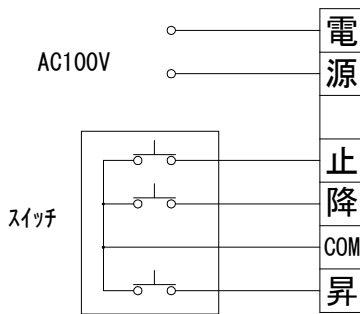

平面図 1/30

※取付ピッチは推奨です。
任意の位置に設定可能

外観図 1/30

上部マスク寸法は内部
リミットスイッチにて調整可能
(0~400)

断面図 1/30

1連用フルカラー埋め込み型スイッチ

詳細図 1/6

※製品の仕様及びデザインは改善等のために予告なく変更する場合があります。

結線図

生地	ホワイト(W) (防災品)	付属品	1連フルカラー埋め込み型スイッチ、取付金具
モーター	ローラー内蔵型 消費電流 1A 消費電力 100VA		W3/8吊ボルト L=1000×6、W3/8ナットセット、六角ボルトセット
スクリーンボックス	材質：アルミ製 塗装色：アルマイトB2クリアー(シルバー) アルマイトC500(ホワイト)	別売品	ワイヤレスリモコン
電源	AC100V 50/60Hz	別途工事	電気配線配管工事(1次、2次側共) スイッチボックス
制御	DC5V		
質量	23.2Kg		

尺度 A4 1/30 1/6

品名 80インチ電動ボックスステータイフスクリーン(WXGA16:10フォーマット)

単位 mm

Rev. 2024/01/12

型番 DX-WX80W

No.

株式会社
近畿エデュケーションセンター