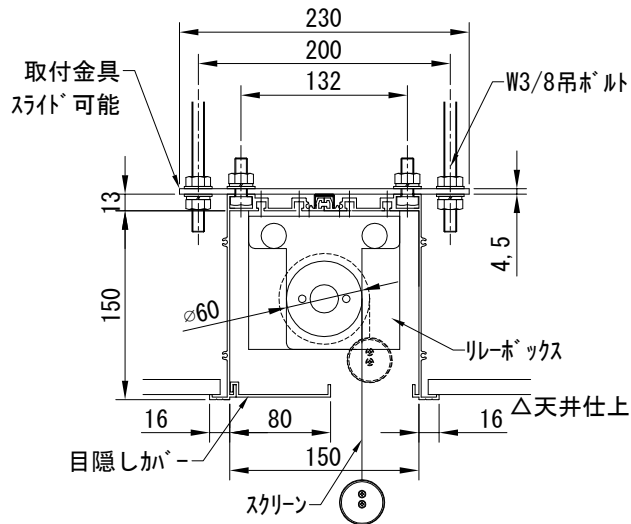

平面図 1/30

※取付ピッチは推奨です。
任意の位置に設定可能

外観図 1/30

上部マスク寸法は内部
リミットスイッチにて調整可能
(0~400)

断面図 1/30

1連用フルカラー埋め込み型スイッチ

詳細図 1/6

※製品の仕様及びデザインは改善等のために予告なく変更する場合があります。

結線図

生地	ホワイト(W) (防災品)	付属品	1連フルカラー埋め込み型スイッチ、取付金具
モーター	ローラー内蔵型 消費電流 1A 消費電力 100VA		W3/8吊ボルト L=1000×6、W3/8ナットセット、六角ボルトセット
スクリーンボックス	材質：アルミ製 塗装色：アルマイトB2クリアー(シルバー) アルマイトC500(ホワイト)	別売品	ワイヤレスリモコン
電源	AC100V 50/60Hz	別途工事	電気配線配管工事(1次、2次側共) スイッチボックス
制御	DC5V		
質量	23.2Kg		

尺度 A4 1/30 1/6

品名 80インチ電動ボックスステータイフスクリーン(WXGA16:10フォーマット)

単位 mm

Rev. 2024/01/12

型番 DX-WX80W

No.

株式会社
近畿エデュケーションセンター