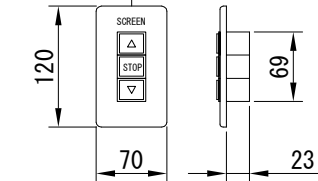

平面図 1/30

※取付ピッチは推奨です。
任意の位置に設定可能

外観図 1/30

上部マスク寸法は内部
リミットスイッチにて調整可能
(0~400)

断面図 1/30

1連用フルカラー埋め込み型スイッチ

詳細図 1/6

※製品の仕様及びデザインは改善等のために予告なく変更する場合があります。

結線図

生地	ホワイト(W) (防災品)	付属品	1連フルカラー埋め込み型スイッチ、取付金具
モーター	ローラー内蔵型 消費電流 1A 消費電力 100VA		W3/8吊ボルト L=1000×6、W3/8ナットセット、六角ボルトセット
スクリーンボックス	材質：アルミ製 塗装色：アルマイトB2クリアー(シルバー) アルマイトC500(ホワイト)	別売品	ワイヤレスリモコン
電源	AC100V 50/60Hz	別途工事	電気配線配管工事(1次、2次側共) スイッチボックス
制御	DC5V		
質量	23.2Kg		

尺度 A4 1/30 1/6

品名 80インチ電動ボックスステータイフスクリーン(WXGA16:10フォーマット)

単位 mm

Rev. 2024/01/12

型番 DX-WX80W

No.

株式会社
近畿エデュケーションセンター