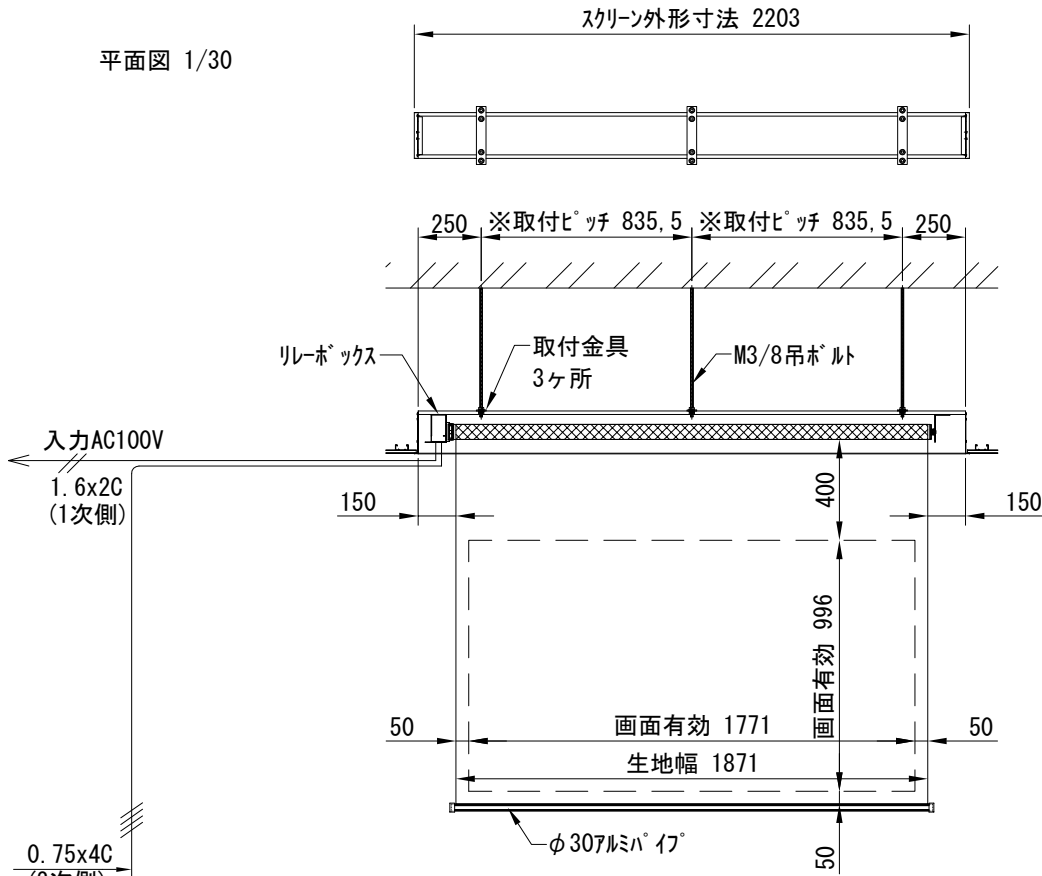

平面図 1/30

※取付ピッチは推奨です。  
任意の位置に設定可能

外観図 1/30

上部マスク寸法は内部  
リミットスイッチにて調整可能  
(0~400)

断面図 1/30

1連用フルカー埋め込み型スイッチ

結線図

詳細図 1/6

※製品の仕様及びデザインは改善等のために予告なく変更する場合があります。

生地	ホワイト(W) (防災品)	付属品	1連フルカー埋め込み型スイッチ、取付金具
モーター	ローラー内蔵型 消費電流 1A 消費電力 100VA		W3/8吊ボルト L=1000×6、W3/8ナットセット、六角ボルトセット
スクリーンボックス	材質：アルミ製 塗装色：アルマイトB2クリアー(シルバー) アルマイトC500(ホワイト)	別売品	ワイヤレスリモコン
電源	AC100V 50/60Hz	別途工事	電気配線配管工事(1次、2次側共) スイッチボックス
制御	DC5V		
質量	23.4Kg		

尺度 A4 1/30 1/6 品名 80インチ電動ボックスステータイフスクリーン(HD16:9フォーマット) 全白

単位 mm Rev. 2024/01/12 型番 DX-HD80AW No.