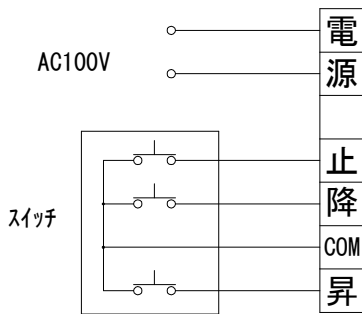

平面図 1/30

※取付ピッチは推奨です。  
任意の位置に設定可能

外観図 1/30

上部マスク寸法は内部  
リミットスイッチにて調整可能  
(0~400)

断面図 1/30

1連用フルカー埋め込み型スイッチ

結線図

詳細図 1/6

※製品の仕様及びデザインは改善等のために予告なく変更する場合があります。

生地	ホワイト(W) (防災品)	付属品	1連フルカー埋め込み型スイッチ、取付金具
モーター	ローラー内蔵型 消費電流 1A 消費電力 100VA		W3/8吊ボルト L=1000×6、W3/8ナットセット、六角ボルトセット
スクリーンボックス	材質：アルミ製 塗装色：アルマイトB2クリアー(シルバー) アルマイトC500(ホワイト)	別売品	ワイヤレスリモコン
電源	AC100V 50/60Hz	別途工事	電気配線配管工事(1次、2次側共) スイッチボックス
制御	DC5V		
質量	23.4Kg		

尺度 A4 1/30 1/6 品名 80インチ電動ボックスステータイフスクリーン(HD16:9フォーマット) 全白

単位 mm Rev. 2024/01/12 型番 DX-HD80AW No.