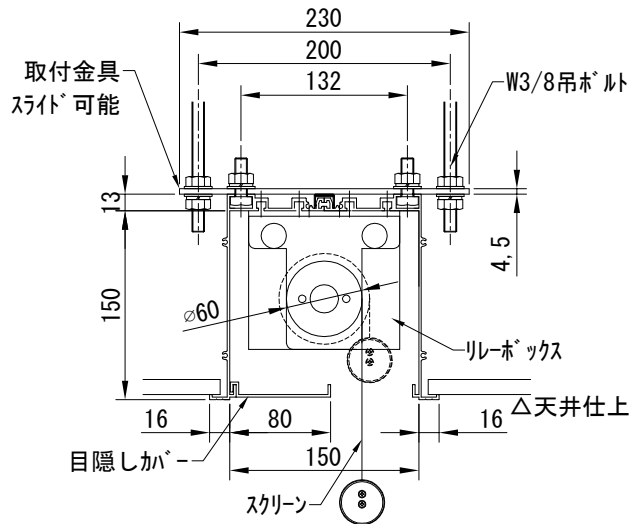

平面図 1/30

※取付ピッチは推奨です。  
任意の位置に設定可能

外観図 1/30

上部マスク寸法は内部  
リミットスイッチにて調整可能  
(0~400)

断面図 1/30

1連用フルカー埋め込み型スイッチ

結線図

詳細図 1/6

※製品の仕様及びデザインは改善等のために予告なく変更する場合があります。

生地	ホワイト(W) (防災品)	付属品	1連フルカー埋め込み型スイッチ、取付金具
モーター	ローラー内蔵型 消費電流 1A 消費電力 100VA		W3/8吊ボルト L=1000×6、W3/8ナットセット、六角ボルトセット
スクリーンボックス	材質：アルミ製 塗装色：アルマイトB2クリアー(シルバー) アルマイトC500(ホワイト)	別売品	ワイヤレスリモコン
電源	AC100V 50/60Hz	別途工事	電気配線配管工事(1次、2次側共) スイッチボックス
制御	DC5V		
質量	23.4Kg		

尺度 A4 1/30 1/6 品名 80インチ電動ボックスステータイフスクリーン(HD16:9フォーマット) 全白

単位 mm Rev. 2024/01/12 型番 DX-HD80AW No.