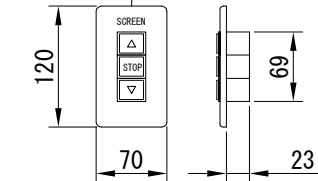

平面図 1/30

※取付ピッチは推奨です。  
任意の位置に設定可能

外観図 1/30

上部マスク寸法は内部  
リミットスイッチにて調整可能  
(0~400)

断面図 1/30

1連用フルカー埋め込み型スイッチ

結線図

詳細図 1/6

※製品の仕様及びデザインは改善等のために予告なく変更する場合があります。

生地	ホワイト(W) (防災品)	付属品	1連フルカー埋め込み型スイッチ、取付金具
モーター	ローラー内蔵型 消費電流 1A 消費電力 100VA		W3/8吊ボルト L=1000×6、W3/8ナットセット、六角ボルトセット
スクリーンボックス	材質：アルミ製 塗装色：アルマイトB2クリアー(シルバー) アルマイトC500(ホワイト)	別売品	ワイヤレスリモコン
電源	AC100V 50/60Hz	別途工事	電気配線配管工事(1次、2次側共) スイッチボックス
制御	DC5V		
質量	23.4Kg		

尺度 A4 1/30 1/6 品名 80インチ電動ボックスステータイフスクリーン(HD16:9フォーマット) 全白

単位 mm Rev. 2024/01/12 型番 DX-HD80AW No.