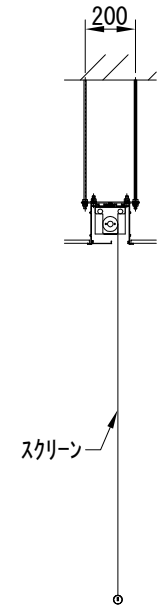

平面図 1/30

※取付ピッチは推奨です。  
任意の位置に設定可能

外観図 1/30

上部マスク寸法は内部  
リミットスイッチにて調整可能  
(0~400)

断面図 1/30

1連用フルカー埋め込み型スイッチ

結線図

詳細図 1/6

※製品の仕様及びデザインは改善等のために予告なく変更する場合があります。

生地	ホワイト(W) (防災品)	付属品	1連フルカー埋め込み型スイッチ、取付金具
モーター	ローラー内蔵型 消費電流 1A 消費電力 100VA		W3/8吊ボルト L=1000×6、W3/8ナットセット、六角ボルトセット
スクリーンボックス	材質：アルミ製 塗装色：アルマイトB2クリアー(シルバー) アルマイトC500(ホワイト)	別売品	ワイヤレスリモコン
電源	AC100V 50/60Hz	別途工事	電気配線配管工事(1次、2次側共) スイッチボックス
制御	DC5V		
質量	23.4Kg		

尺度 A4 1/30 1/6 品名 80インチ電動ボックスステータイフスクリーン(HD16:9フォーマット) 全白

単位 mm Rev. 2024/01/12 型番 DX-HD80AW No.