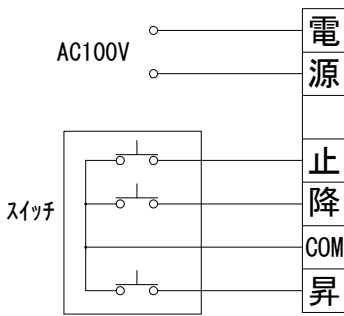

平面図 1/30

1連用フルカラー埋め込み型スイッチ

結線図

※製品の仕様及びデザインは改善等のために予告なく変更する場合があります。

生地	ホワイト(W) (防炎品)	付属品	1連フルカラー埋め込み型スイッチ 取付金具、タッピングビス
モーター	ローラー内蔵型 消費電流 1A 消費電力 100VA	別売品	ワイヤレスリモコン
天板	材質：アルミ製 塗装色：アルマイトB2クリアー	別途工事	電気配線配管工事(1次、2次側共) スイッチボックス、スクリーンボックス
電源	AC100V 50/60Hz		
制御	DC5V		
質量	10.4Kg		
株式会社 近畿エデュケーションセンター		尺度 A4 1/30 1/6	品名 80インチ電動スクリーン 天板タイプ (WXGA16:10フォーマット)
		単位 mm	Rev. 2024/01/09 型番 DT-WX80W No.