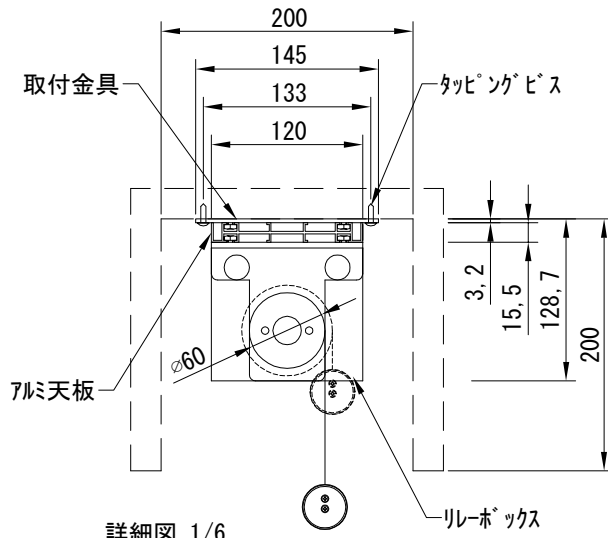

平面図 1/30

1連用フルカラー埋め込み型スイッチ

結線図

※製品の仕様及びデザインは改善等のために予告なく変更する場合があります。

生地	ホワイト(W) (防炎品)	付属品	1連フルカラー埋め込み型スイッチ 取付金具、タッピングビス
モーター	ローラー内蔵型 消費電流 1A 消費電力 100VA	別売品	ワイヤレスリモコン
天板	材質：アルミ製 塗装色：アルマイトB2クリアー	別途工事	電気配線配管工事(1次、2次側共) スイッチボックス、スクリーンボックス
電源	AC100V 50/60Hz		
制御	DC5V		
質量	10.4Kg		
株式会社 近畿エデュケーションセンター		尺度 A4 1/30 1/6	品名 80インチ電動スクリーン 天板タイプ (WXGA16:10フォーマット)
		単位 mm	Rev. 2024/01/09 型番 DT-WX80W No.