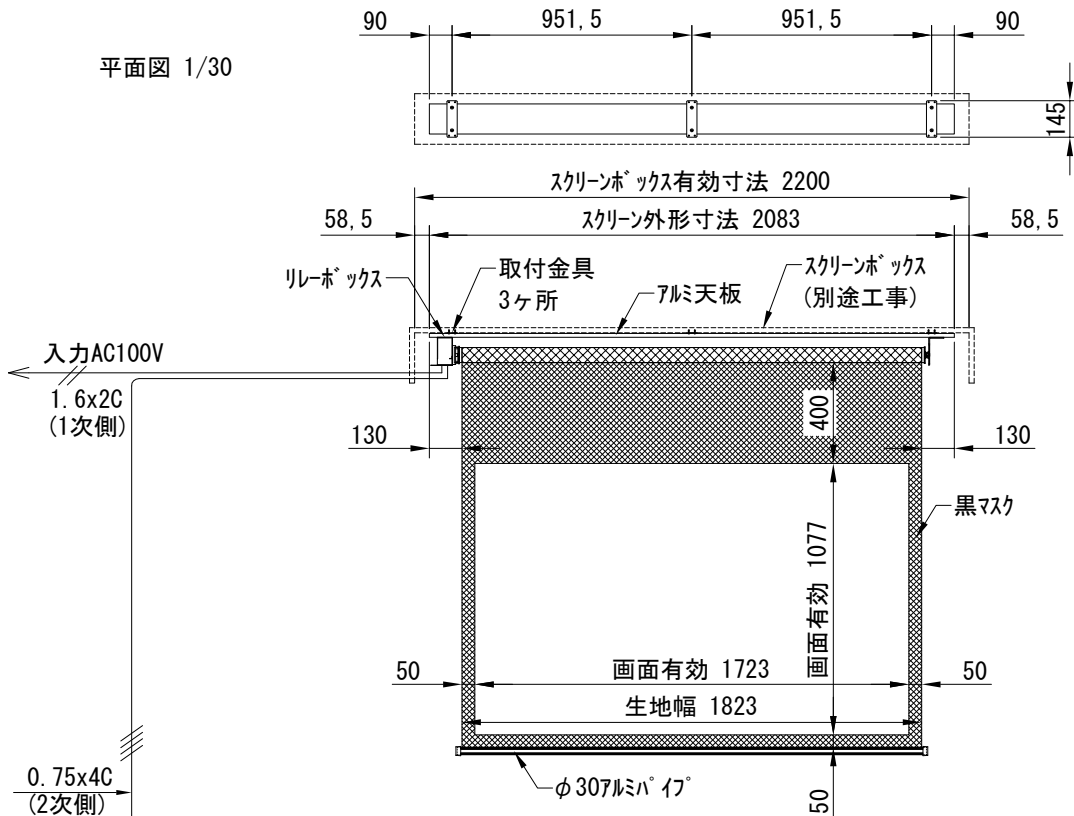

平面図 1/30

1連用フルカラー埋め込み型スイッチ

結線図

※製品の仕様及びデザインは改善等のために予告なく変更する場合があります。

生地	ホワイト(W) (防炎品)	付属品	1連フルカラー埋め込み型スイッチ 取付金具、タッピングビス
モーター	ローラー内蔵型 消費電流 1A 消費電力 100VA	別売品	ワイヤレスリモコン
天板	材質：アルミ製 塗装色：アルマイトB2クリアー	別途工事	電気配線配管工事(1次、2次側共) スイッチボックス、スクリーンボックス
電源	AC100V 50/60Hz		
制御	DC5V		
質量	10.4Kg		
株式会社 近畿エデュケーションセンター		尺度 A4 1/30 1/6	品名 80インチ電動スクリーン 天板タイプ (WXGA16:10フォーマット)
		単位 mm	Rev. 2024/01/09 型番 DT-WX80W No.