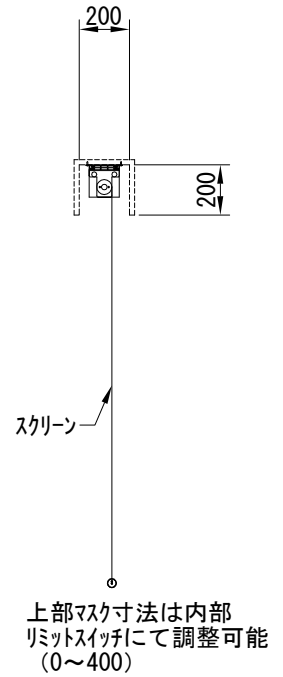

平面図 1/30

1連用フルカラー埋め込み型スイッチ

結線図

※製品の仕様及びデザインは改善等のために予告なく変更する場合があります。

生地	ホワイト(W) (防炎品)	付属品	1連フルカラー埋め込み型スイッチ 取付金具、タッピングビス
モーター	ローラー内蔵型 消費電流 1A 消費電力 100VA	別売品	ワイヤレスリモコン
天板	材質：アルミ製 塗装色：アルマイトB2クリアー	別途工事	電気配線配管工事(1次、2次側共) スイッチボックス、スクリーンボックス
電源	AC100V 50/60Hz		
制御	DC5V		
質量	10.4Kg		
株式会社 近畿エデュケーションセンター		尺度 A4 1/30 1/6	品名 80インチ電動スクリーン 天板タイプ (WXGA16:10フォーマット)
		単位 mm	Rev. 2024/01/09 型番 DT-WX80W No.