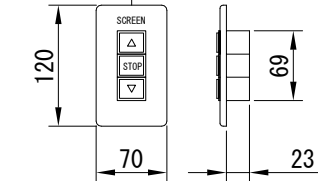

平面図 1/30

1連用フルカラー埋め込み型スイッチ

結線図

※製品の仕様及びデザインは改善等のために予告なく変更する場合があります。

生地	ホワイト(W) (防炎品)	付属品	1連フルカラー埋め込み型スイッチ 取付金具、タッピングビス
モーター	ローラー内蔵型 消費電流 1A 消費電力 100VA	別売品	ワイヤレスリモコン
天板	材質：アルミ製 塗装色：アルマイトB2クリアー	別途工事	電気配線配管工事(1次、2次側共) スイッチボックス、スクリーンボックス
電源	AC100V 50/60Hz		
制御	DC5V		
質量	10.4Kg		
株式会社 近畿エデュケーションセンター		尺度 A4 1/30 1/6	品名 80インチ電動スクリーン 天板タイプ (WXGA16:10フォーマット)
		単位 mm	Rev. 2024/01/09 型番 DT-WX80W No.