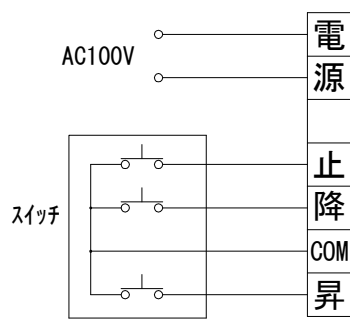

1連用フルカラー埋め込み型スイッチ

結線図

詳細図 1/6

※製品の仕様及びデザインは改善等のために予告なく変更する場合があります。

生地	ホワイト(W) (防炎品)	付属品	1連フルカラー埋め込み型スイッチ 取付金具、タッピングビス
モーター	ローラー内蔵型 消費電流 1A 消費電力 100VA	別売品	ワイヤレスリモコン
天板	材質: アルミ製 塗装色: アルマイトB2クリアー	別途工事	電気配線配管工事(1次、2次側共) スイッチボックス、スクリーンボックス
電源	AC100V 50/60Hz		
制御	DC5V		
質量	14.1Kg		

尺度	A4 1/30 1/6	品名	120インチ電動スクリーン 天板タイプ (WXGA16:10フォーマット)		
単位	mm	Rev.	2024/01/09	型番	DT-WX120W
				No.	