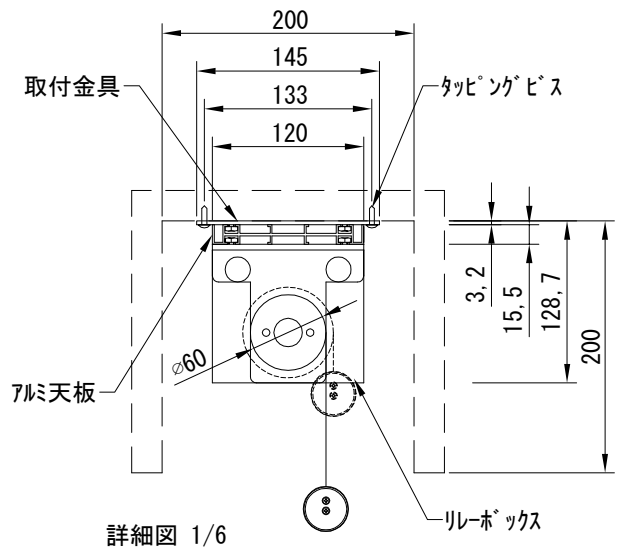

1連用フルカラー埋め込み型スイッチ

結線図

詳細図 1/6

※製品の仕様及びデザインは改善等のために予告なく変更する場合があります。

生地	ホワイト(W) (防炎品)	付属品	1連フルカラー埋め込み型スイッチ 取付金具、タッピングビス
モーター	ローラー内蔵型 消費電流 1A 消費電力 100VA	別売品	ワイヤレスリモコン
天板	材質: アルミ製 塗装色: アルマイトB2クリアー	別途工事	電気配線配管工事(1次、2次側共) スイッチボックス、スクリーンボックス
電源	AC100V 50/60Hz		
制御	DC5V		
質量	14.1Kg		

尺度	A4 1/30 1/6	品名	120インチ電動スクリーン 天板タイプ (WXGA16:10フォーマット)		
単位	mm	Rev.	2024/01/09	型番	DT-WX120W
				No.	