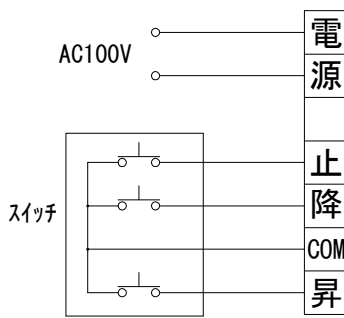

1連用フルカラー埋め込み型スイッチ

結線図

詳細図 1/6

※製品の仕様及びデザインは改善等のために予告なく変更する場合があります。

生地	ホワイト(W) (防炎品)	付属品	1連用フルカラー埋め込み型スイッチ 取付金具、タッピングビス				
モーター	ローラー内蔵型 消費電流 1A 消費電力 100VA	別売品	ワイヤレスリモコン				
天板	材質：アルミ製 塗装色：アルマイトB2クリアー	別途工事	電気配線配管工事(1次、2次側共) スイッチボックス、スクリーンボックス				
電源	AC100V 50/60Hz						
制御	DC5V						
質量	14.2Kg						
		尺度	A4 1/30 1/6	品名	120インチ電動スクリーン 天板タイプ (HD16:9フォーマット)		
		単位	mm	Rev.	2024/01/09	型番	DT-HD120W