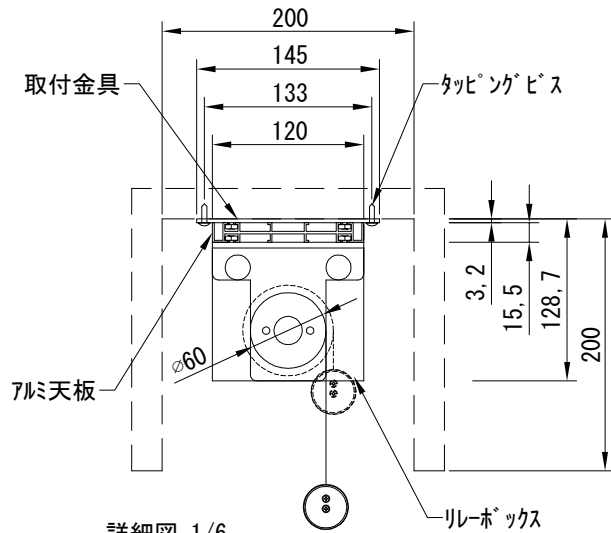

1連用フルカラー埋め込み型スイッチ

結線図

詳細図 1/6

※製品の仕様及びデザインは改善等のために予告なく変更する場合があります。

生地	ホワイト(W) (防炎品)	付属品	1連用フルカラー埋め込み型スイッチ 取付金具、タッピングビス				
モーター	ローラー内蔵型 消費電流 1A 消費電力 100VA	別売品	ワイヤレスリモコン				
天板	材質：アルミ製 塗装色：アルマイトB2クリアー	別途工事	電気配線配管工事(1次、2次側共) スイッチボックス、スクリーンボックス				
電源	AC100V 50/60Hz						
制御	DC5V						
質量	14.2Kg						
		尺度	A4 1/30 1/6	品名	120インチ電動スクリーン 天板タイプ (HD16:9フォーマット)		
		単位	mm	Rev.	2024/01/09	型番	DT-HD120W