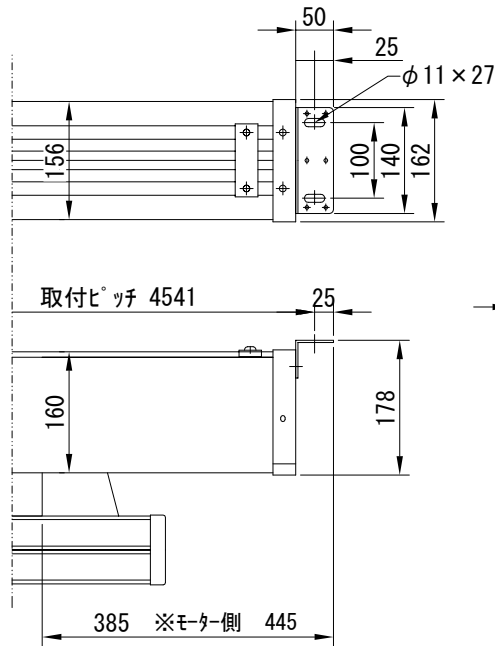

1連用フルカラー埋め込み型スイッチ

外観図 1/40

断面図 1/40

取付詳細図 1/10

※製品の仕様及びデザインは改善等のために予告なく変更する場合があります。

生地	木付(防炎品)	付属品	1連フルカラー埋込型スイッチ		
モーター	ローラー内蔵型 消費電流 1.60A 消費電力 160VA	別売品	ワイヤレスリモコン		
ケース	材質: アルミ製 塗装色: オフホワイト	別途工事	電気配線配管工事(1次、2次側共) スイッチボックス、スクリーンボックス		
電源	AC100V 50/60Hz				
制御	DC5V				
質量	約60Kg				
 株式会社 近畿エデュケーションセンター		尺度	A4 1/40 1/10		
		品名	170インチ電動フラットスクリーン (ケース入 16 : 107フォーマット)		
		単位	mm	Rev.	2023/08/25
				型番	DKF-WX170AW
				No.	