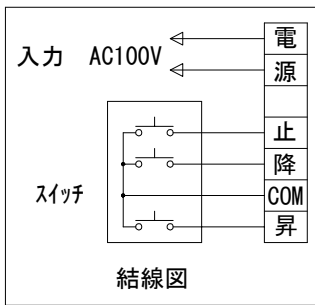

1連用フルカラー埋め込み型スイッチ

外観図 1/40

断面図 1/40

取付詳細図 1/10

※製品の仕様及びデザインは改善等のために予告なく変更する場合があります。

生地	木付(防炎品)	付属品	1連フルカラー埋込型スイッチ		
モーター	ローラー内蔵型 消費電流 1.60A 消費電力 160VA	別売品	ワイヤレスリモコン		
ケース	材質: アルミ製 塗装色: オフホワイト	別途工事	電気配線配管工事(1次、2次側共) スイッチボックス、スクリーンボックス		
電源	AC100V 50/60Hz				
制御	DC5V				
質量	約60Kg				
 株式会社 近畿エデュケーションセンター		尺度	A4 1/40 1/10		
		品名	170インチ電動フラットスクリーン (ケース入 16 : 107フォーマット)		
		単位	mm	Rev.	2023/08/25
				型番	DKF-WX170AW
				No.	