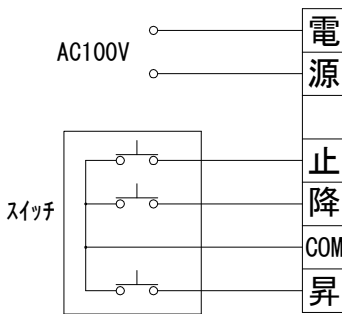

平面図 1/30

※取付ピッチは推奨です。
任意の位置に設定可能

外観図 1/30

断面図 1/30

1連用フルカラー埋め込み型スイッチ

結線図

ボックス取付時 1/5

壁面取付時 1/5

※製品の仕様及びデザインは改善等のために予告なく変更する場合があります。

生地	ブラック(CB)	付属品	1連フルカラー埋め込み型スイッチ 取付金具、タッピングビス
モーター	ローラー内蔵型 消費電流 1.00A 消費電力 100VA	別売品	ワイヤレスリモコン
ケース	材質：アルミ製 塗装色：オフホワイト	別途工事	電気配線配管工事(1次、2次側共) スイッチボックス、スクリーンボックス
電源	AC100V 50/60Hz		
制御	DC5V		
質量	10.0Kg		

株式会社
近畿エデュケーションセンター

尺度 A4 1/30 1/5

単位 mm

品名 80インチ電動クリアブラックスクリーン(WXGA16:10フォーマット)

Rev. 2023/09/15

型番 DKCB-WX80CB

No.