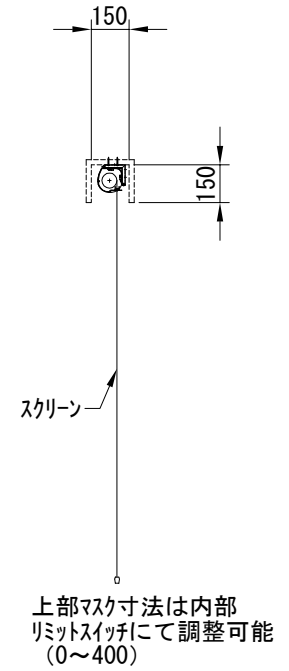

平面図 1/30

※取付ピッチは推奨です。
任意の位置に設定可能

外観図 1/30

断面図 1/30

1連用フルカラー埋め込み型スイッチ

結線図

ボックス取付時 1/5

壁面取付時 1/5

※製品の仕様及びデザインは改善等のために予告なく変更する場合があります。

生地	ブラック(CB)	付属品	1連フルカラー埋め込み型スイッチ 取付金具、タッピングビス
モーター	ローラー内蔵型 消費電流 1.00A 消費電力 100VA	別売品	ワイヤレスリモコン
ケース	材質：アルミ製 塗装色：オフホワイト	別途工事	電気配線配管工事(1次、2次側共) スイッチボックス、スクリーンボックス
電源	AC100V 50/60Hz		
制御	DC5V		
質量	10.0Kg		

株式会社
近畿エデュケーションセンター

尺度 A4 1/30 1/5

単位 mm

品名 80インチ電動クリアブラックスクリーン(WXGA16:10フォーマット)

Rev. 2023/09/15

型番 DKCB-WX80CB

No.