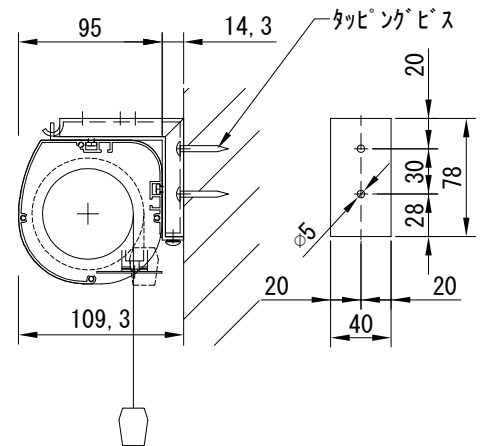

平面図 1/30

※取付ピッチは推奨です。
任意の位置に設定可能

外観図 1/30

断面図 1/30

1連用フルカラー埋め込み型スイッチ

結線図

ボックス取付時 1/5

壁面取付時 1/5

※製品の仕様及びデザインは改善等のために予告なく変更する場合があります。

生地	ブラック(CB)	付属品	1連フルカラー埋め込み型スイッチ 取付金具、タッピングビス
モーター	ローラー内蔵型 消費電流 1.00A 消費電力 100VA	別売品	ワイヤレスリモコン
ケース	材質：アルミ製 塗装色：オフホワイト	別途工事	電気配線配管工事(1次、2次側共) スイッチボックス、スクリーンボックス
電源	AC100V 50/60Hz		
制御	DC5V		
質量	10.0Kg		

株式会社
近畿エデュケーションセンター

尺度 A4 1/30 1/5

単位 mm

品名 80インチ電動クリアブラックスクリーン(WXGA16:10フォーマット)

Rev. 2023/09/15

型番 DKCB-WX80CB

No.