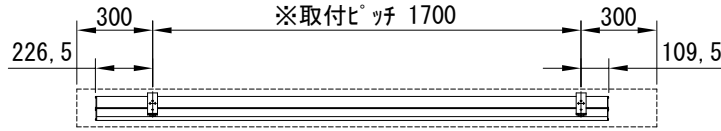

平面図 1/30

※取付ピッチは推奨です。
任意の位置に設定可能

外観図 1/30

断面図 1/30

1連用フルカラー埋め込み型スイッチ

結線図

ボックス取付時 1/5

壁面取付時 1/5

株式会社
近畿エデュケーションセンター

尺度 A4 1/30 1/5

単位 mm

品名 80インチ電動クリアブラックスクリーン(WXGA16:10フォーマット)

Rev. 2023/09/15

型番 DKCB-WX80CB

No.