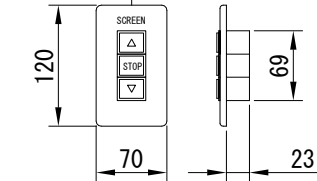

平面図 1/30

※取付ピッチは推奨です。
任意の位置に設定可能

外観図 1/30

断面図 1/30

1連用フルカラー埋め込み型スイッチ

結線図

ボックス取付時 1/5

壁面取付時 1/5

※製品の仕様及びデザインは改善等のために予告なく変更する場合があります。

生地	ブラック(CB)	付属品	1連フルカラー埋め込み型スイッチ 取付金具、タッピングビス
モーター	ローラー内蔵型 消費電流 1.00A 消費電力 100VA	別売品	ワイヤレスリモコン
ケース	材質：アルミ製 塗装色：オフホワイト	別途工事	電気配線配管工事(1次、2次側共) スイッチボックス、スクリーンボックス
電源	AC100V 50/60Hz		
制御	DC5V		
質量	10.0Kg		

株式会社
近畿エデュケーションセンター

尺度 A4 1/30 1/5

単位 mm

品名 80インチ電動クリアブラックスクリーン(WXGA16:10フォーマット)

Rev. 2023/09/15

型番 DKCB-WX80CB

No.