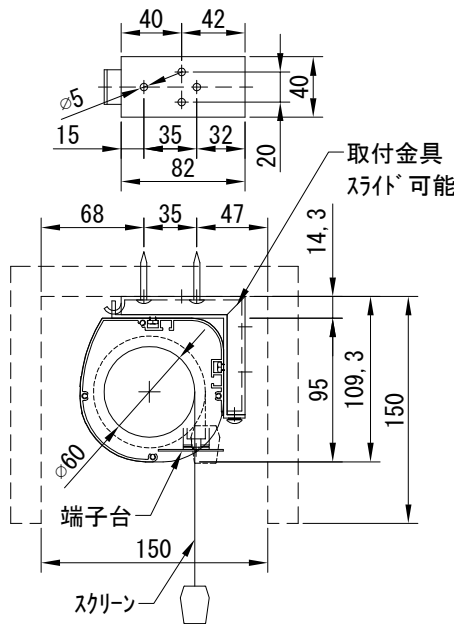

平面図 1/30

※取付ピッチは推奨です。
任意の位置に設定可能

外観図 1/30

断面図 1/30

1連用フルカラー埋め込み型スイッチ

結線図

ボックス取付時 1/5

壁面取付時 1/5

※製品の仕様及びデザインは改善等のために予告なく変更する場合があります。

生地	ブラック(CB)	付属品	1連フルカラー埋め込み型スイッチ 取付金具、タッピングビス
モーター	ローラー内蔵型 消費電流 1.00A 消費電力 100VA	別売品	ワイヤレスリモコン
ケース	材質：アルミ製 塗装色：オフホワイト	別途工事	電気配線配管工事(1次、2次側共) スイッチボックス、スクリーンボックス
電源	AC100V 50/60Hz		
制御	DC5V		
質量	10.0Kg		

株式会社
近畿エデュケーションセンター

尺度 A4 1/30 1/5

単位 mm

品名 80インチ電動クリアブラックスクリーン(WXGA16:10フォーマット)

Rev. 2023/09/15

型番 DKCB-WX80CB

No.