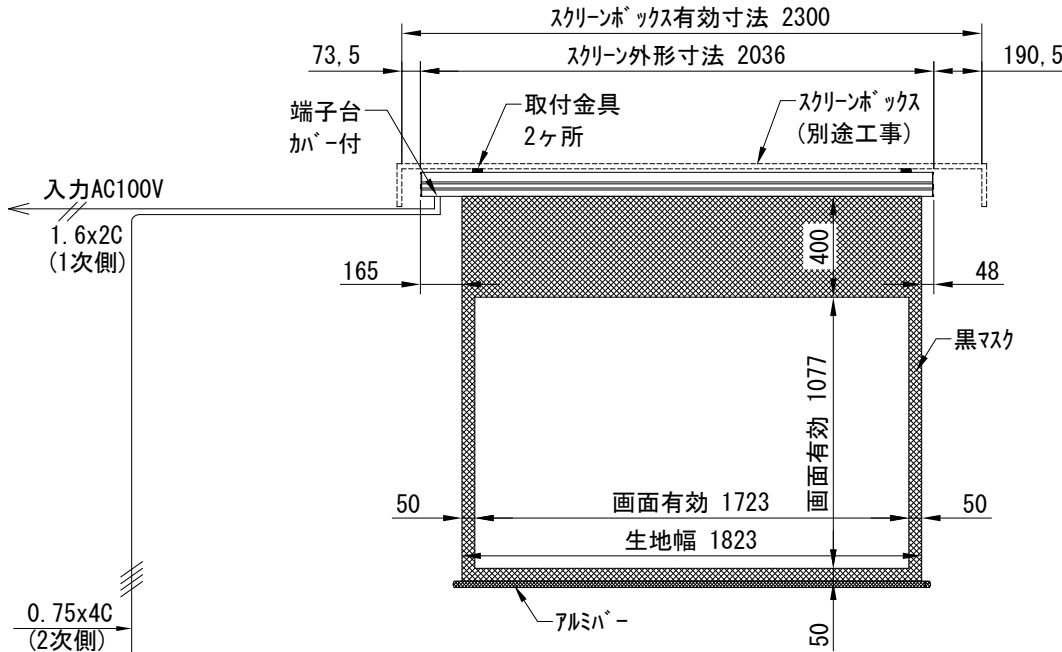

平面図 1/30

※取付ピッチは推奨です。
任意の位置に設定可能

外観図 1/30

断面図 1/30

1連用フルカラー埋め込み型スイッチ

結線図

ボックス取付時 1/5

壁面取付時 1/5

※製品の仕様及びデザインは改善等のために予告なく変更する場合があります。

生地	ブラック(CB)	付属品	1連フルカラー埋め込み型スイッチ 取付金具、タッピングビス
モーター	ローラー内蔵型 消費電流 1.00A 消費電力 100VA	別売品	ワイヤレスリモコン
ケース	材質：アルミ製 塗装色：オフホワイト	別途工事	電気配線配管工事(1次、2次側共) スイッチボックス、スクリーンボックス
電源	AC100V 50/60Hz		
制御	DC5V		
質量	10.0Kg		

株式会社
近畿エデュケーションセンター

尺度 A4 1/30 1/5

単位 mm

品名 80インチ電動クリアブラックスクリーン(WXGA16:10フォーマット)

Rev. 2023/09/15

型番 DKCB-WX80CB

No.