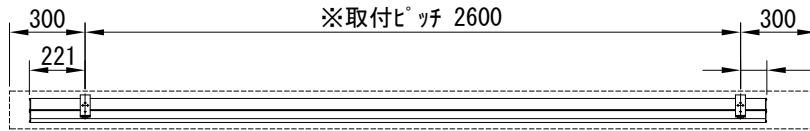

平面図 1/30

※取付ピッチは推奨です。
任意の位置に設定可能

外観図 1/30

断面図 1/30

入力AC100V
1.6x2C
(1次側)

0.75x4C
(2次側)

1連用フルカラー埋め込み型スイッチ

結線図

取付金具
スライド可能

ボックス取付時 1/5

壁面取付時 1/5

※製品の仕様及びデザインは改善等のために予告なく変更する場合があります。

| | | | |
|------|-------------------------------|------|-----------------------------------------|
| 生地 | ブラック(CB) | 付属品 | 1連フルカラー埋め込み型スイッチ 取付金具、タッピングビス |
| モーター | ローラー内蔵型 消費電流 1.00A 消費電力 100VA | 別売品 | ワイヤレスリモコン |
| ケース | 材質：アルミ製 塗装色：オフホワイト | 別途工事 | 電気配線配管工事(1次、2次側共) スイッチボックス、スクリーンボックス |
| 電源 | AC100V 50/60Hz | | |
| 制御 | DC5V | | |
| 質量 | 13.5Kg | | |

株式会社
近畿エデュケーションセンター

尺度 A4 1/30 1/5

単位 mm

品名 118インチ電動クリアブラックスクリーン(HD16:9フォーマット)

Rev. 2023/09/15

型番 DKCB-HD118CB

No.