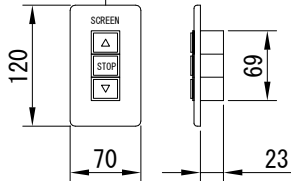

平面図 1/30

※取付ピッチは推奨です。
任意の位置に設定可能

外観図 1/30

断面図 1/30

入力AC100V
1.6x2C
(1次側)

0.75x4C
(2次側)

1連用フルカラー埋め込み型スイッチ

結線図

取付金具
スライド可能

ボックス取付時 1/5

壁面取付時 1/5

※製品の仕様及びデザインは改善等のために予告なく変更する場合があります。

| | | | |
|------|-------------------------------|------|-----------------------------------------|
| 生地 | ブラック(CB) | 付属品 | 1連フルカラー埋め込み型スイッチ 取付金具、タッピングビス |
| モーター | ローラー内蔵型 消費電流 1.00A 消費電力 100VA | 別売品 | ワイヤレスリモコン |
| ケース | 材質：アルミ製 塗装色：オフホワイト | 別途工事 | 電気配線配管工事(1次、2次側共) スイッチボックス、スクリーンボックス |
| 電源 | AC100V 50/60Hz | | |
| 制御 | DC5V | | |
| 質量 | 13.5Kg | | |

株式会社
近畿エデュケーションセンター

尺度 A4 1/30 1/5

単位 mm

品名 118インチ電動クリアブラックスクリーン(HD16:9フォーマット)

Rev. 2023/09/15

型番 DKCB-HD118CB

No.