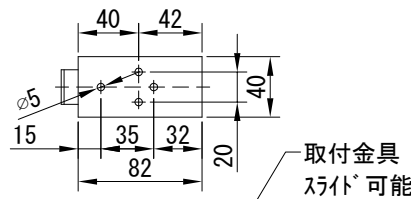

平面図 1/30

※取付ピッチは推奨です。
任意の位置に設定可能

外観図 1/30

断面図 1/30

入力AC100V
1.6x2C
(1次側)

0.75x4C
(2次側)

1連用フルカラー埋め込み型スイッチ

結線図

株式会社
近畿エデュケーションセンター

尺度 A4 1/30 1/5

単位 mm

品名 118インチ電動クリアブラックスクリーン(HD16:9フォーマット)

Rev. 2023/09/15

型番 DKCB-HD118CB

No.