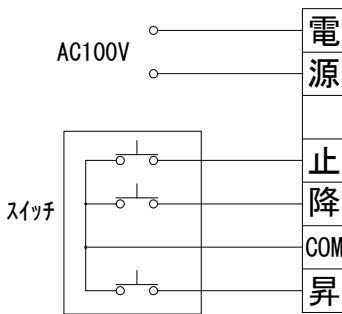

平面図 1/30

※取付ピッチは推奨です。
任意の位置に設定可能

外観図 1/30

断面図 1/30

入力AC100V
1.6x2C
(1次側)

0.75x4C
(2次側)

1連用フルカラー埋め込み型スイッチ

結線図

取付金具
スライド可能

ボックス取付時 1/5

壁面取付時 1/5

※製品の仕様及びデザインは改善等のために予告なく変更する場合があります。

| | | | |
|------|-------------------------------|------|-----------------------------------------|
| 生地 | ブラック(CB) | 付属品 | 1連フルカラー埋め込み型スイッチ 取付金具、タッピングビス |
| モーター | ローラー内蔵型 消費電流 1.00A 消費電力 100VA | 別売品 | ワイヤレスリモコン |
| ケース | 材質：アルミ製 塗装色：オフホワイト | 別途工事 | 電気配線配管工事(1次、2次側共) スイッチボックス、スクリーンボックス |
| 電源 | AC100V 50/60Hz | | |
| 制御 | DC5V | | |
| 質量 | 13.5Kg | | |

株式会社
近畿エデュケーションセンター

尺度 A4 1/30 1/5

単位 mm

品名 118インチ電動クリアブラックスクリーン(HD16:9フォーマット)

Rev. 2023/09/15

型番 DKCB-HD118CB

No.