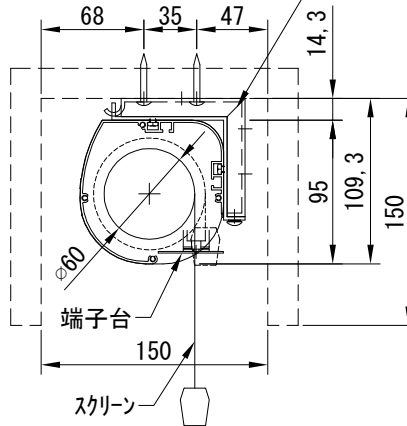

平面図 1/30

※取付ピッチは推奨です。
任意の位置に設定可能

外観図 1/30

断面図 1/30

入力AC100V
1.6x2C
(1次側)

0.75x4C
(2次側)

1連用フルカラー埋め込み型スイッチ

結線図

取付金具
スライド可能

ボックス取付時 1/5

壁面取付時 1/5

※製品の仕様及びデザインは改善等のために予告なく変更する場合があります。

| | | | |
|------|-------------------------------|------|-----------------------------------------|
| 生地 | ブラック(CB) | 付属品 | 1連フルカラー埋め込み型スイッチ 取付金具、タッピングビス |
| モーター | ローラー内蔵型 消費電流 1.00A 消費電力 100VA | 別売品 | ワイヤレスリモコン |
| ケース | 材質：アルミ製 塗装色：オフホワイト | 別途工事 | 電気配線配管工事(1次、2次側共) スイッチボックス、スクリーンボックス |
| 電源 | AC100V 50/60Hz | | |
| 制御 | DC5V | | |
| 質量 | 13.5Kg | | |

株式会社
近畿エデュケーションセンター

尺度 A4 1/30 1/5

単位 mm

品名 118インチ電動クリアブラックスクリーン(HD16:9フォーマット)

Rev. 2023/09/15

型番 DKCB-HD118CB

No.