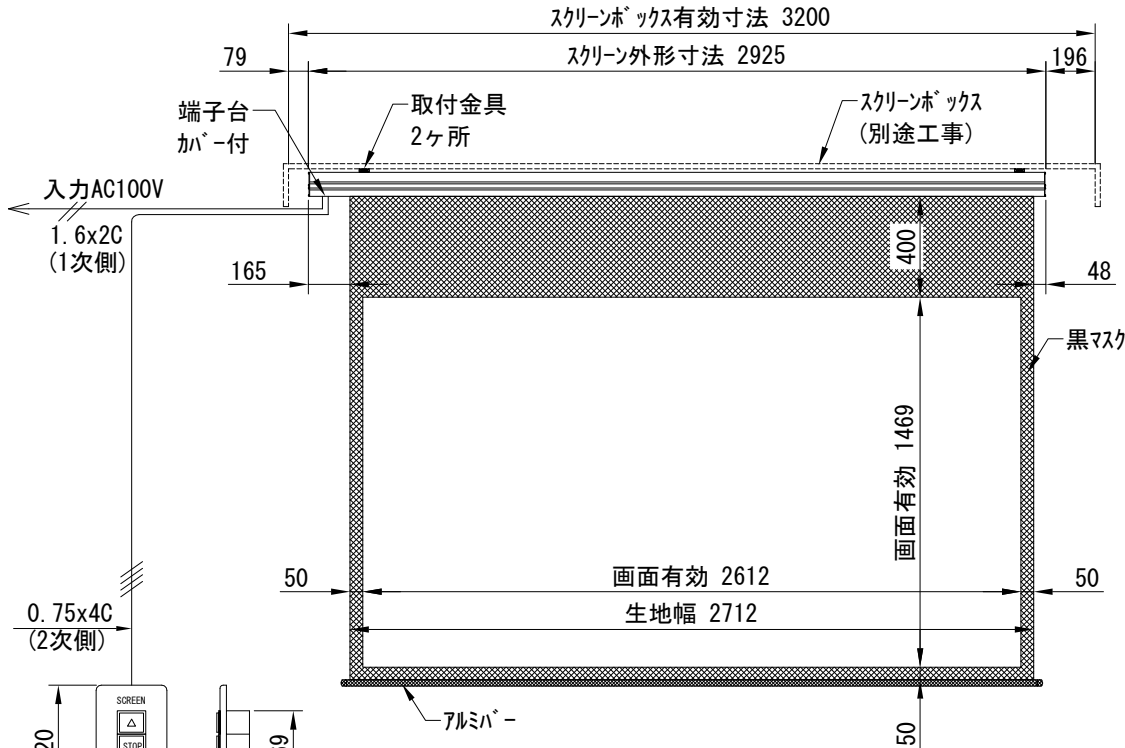

平面図 1/30

※取付ピッチは推奨です。
任意の位置に設定可能

外観図 1/30

断面図 1/30

入力AC100V
1.6x2C
(1次側)

0.75x4C
(2次側)

1連用フルカラー埋め込み型スイッチ

結線図

取付金具
スライド可能

ボックス取付時 1/5

壁面取付時 1/5

※製品の仕様及びデザインは改善等のために予告なく変更する場合があります。

| | | | |
|------|-------------------------------|------|-----------------------------------------|
| 生地 | ブラック(CB) | 付属品 | 1連フルカラー埋め込み型スイッチ 取付金具、タッピングビス |
| モーター | ローラー内蔵型 消費電流 1.00A 消費電力 100VA | 別売品 | ワイヤレスリモコン |
| ケース | 材質：アルミ製 塗装色：オフホワイト | 別途工事 | 電気配線配管工事(1次、2次側共) スイッチボックス、スクリーンボックス |
| 電源 | AC100V 50/60Hz | | |
| 制御 | DC5V | | |
| 質量 | 13.5Kg | | |

株式会社
近畿エデュケーションセンター

尺度 A4 1/30 1/5

単位 mm

品名 118インチ電動クリアブラックスクリーン(HD16:9フォーマット)

Rev. 2023/09/15

型番 DKCB-HD118CB

No.