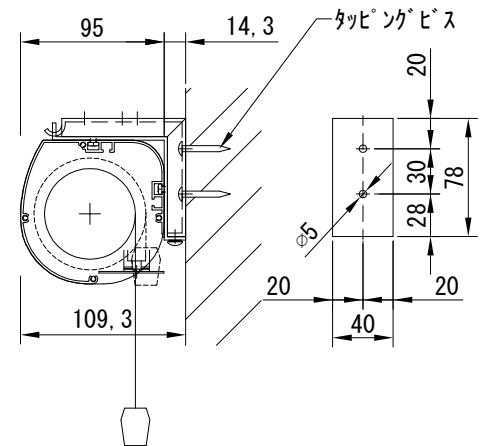

平面図 1/30

※取付ピッチは推奨です。
任意の位置に設定可能

外観図 1/30

断面図 1/30

入力AC100V
1.6x2C
(1次側)

0.75x4C
(2次側)

1連用フルカラー埋め込み型スイッチ

結線図

取付金具
スライド可能

ボックス取付時 1/5

壁面取付時 1/5

※製品の仕様及びデザインは改善等のために予告なく変更する場合があります。

| | | | |
|------|-------------------------------|------|-----------------------------------------|
| 生地 | ブラック(CB) | 付属品 | 1連フルカラー埋め込み型スイッチ 取付金具、タッピングビス |
| モーター | ローラー内蔵型 消費電流 1.00A 消費電力 100VA | 別売品 | ワイヤレスリモコン |
| ケース | 材質：アルミ製 塗装色：オフホワイト | 別途工事 | 電気配線配管工事(1次、2次側共) スイッチボックス、スクリーンボックス |
| 電源 | AC100V 50/60Hz | | |
| 制御 | DC5V | | |
| 質量 | 13.5Kg | | |

株式会社
近畿エデュケーションセンター

尺度 A4 1/30 1/5

単位 mm

品名 118インチ電動クリアブラックスクリーン(HD16:9フォーマット)

Rev. 2023/09/15

型番 DKCB-HD118CB

No.