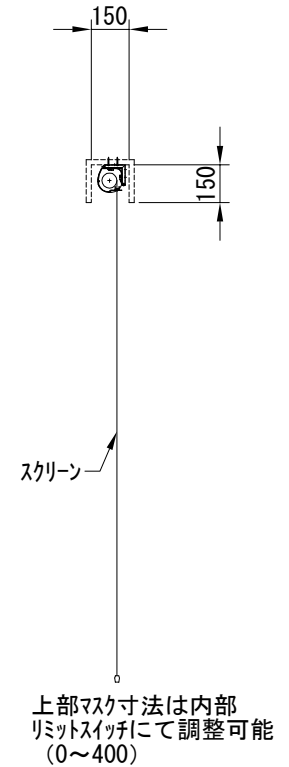

平面図 1/30

※取付ピッチは推奨です。
任意の位置に設定可能

外観図 1/30

断面図 1/30

入力AC100V
1.6x2C
(1次側)

0.75x4C
(2次側)

1連用フルカラー埋め込み型スイッチ

結線図

取付金具
スライド可能

ボックス取付時 1/5

壁面取付時 1/5

※製品の仕様及びデザインは改善等のために予告なく変更する場合があります。

| | | | |
|------|-------------------------------|------|-----------------------------------------|
| 生地 | ブラック(CB) | 付属品 | 1連フルカラー埋め込み型スイッチ 取付金具、タッピングビス |
| モーター | ローラー内蔵型 消費電流 1.00A 消費電力 100VA | 別売品 | ワイヤレスリモコン |
| ケース | 材質：アルミ製 塗装色：オフホワイト | 別途工事 | 電気配線配管工事(1次、2次側共) スイッチボックス、スクリーンボックス |
| 電源 | AC100V 50/60Hz | | |
| 制御 | DC5V | | |
| 質量 | 13.5Kg | | |

株式会社
近畿エデュケーションセンター

尺度 A4 1/30 1/5

単位 mm

品名 118インチ電動クリアブラックスクリーン(HD16:9フォーマット)

Rev. 2023/09/15

型番 DKCB-HD118CB

No.