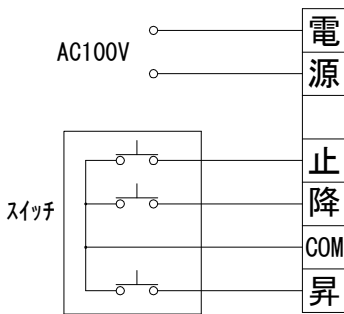

平面図 1/30

※取付ピッチは推奨です。
任意の位置に設定可能

外観図 1/30

断面図 1/30

1連用フルカラー埋め込み型スイッチ

結線図

ボックス取付時 1/5

壁面取付時 1/5

※製品の仕様及びデザインは改善等のために予告なく変更する場合があります。

生地	オールブラック(ACB)	付属品	1連フルカラー埋込型スイッチ 取付金具、タッピングビス
モーター	ローラー内蔵型 消費電流 1.00A 消費電力 100VA	別売品	ワイヤレスリモコン
ケース	材質：アルミ製 塗装色：オフホワイト	別途工事	電気配線配管工事(1次、2次側共) スイッチボックス、スクリーンボックス
電源	AC100V 50/60Hz		
制御	DC5V		
質量	10.0Kg		

株式会社
近畿エデュケーションセンター

尺度 A4 1/30 1/5

単位 mm

品名 80インチ電動クリアブラックスクリーン(HD16:9フォーマット)

Rev. 2023/09/15

型番 DKCB-HD80ACB

No.