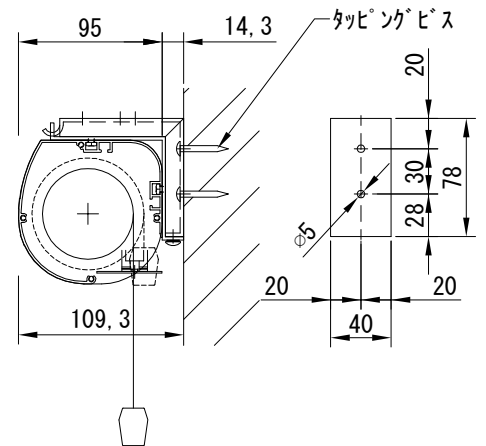

平面図 1/30

※取付ピッチは推奨です。
任意の位置に設定可能

外観図 1/30

断面図 1/30

1連用フルカラー埋め込み型スイッチ

結線図

ボックス取付時 1/5

壁面取付時 1/5

※製品の仕様及びデザインは改善等のために予告なく変更する場合があります。

生地	オールブラック(ACB)	付属品	1連フルカラー埋込型スイッチ 取付金具、タッピングビス
モーター	ローラー内蔵型 消費電流 1.00A 消費電力 100VA	別売品	ワイヤレスリモコン
ケース	材質：アルミ製 塗装色：オフホワイト	別途工事	電気配線配管工事(1次、2次側共) スイッチボックス、スクリーンボックス
電源	AC100V 50/60Hz		
制御	DC5V		
質量	10.0Kg		

株式会社
近畿エデュケーションセンター

尺度 A4 1/30 1/5

単位 mm

品名 80インチ電動クリアブラックスクリーン(HD16:9フォーマット)

Rev. 2023/09/15

型番 DKCB-HD80ACB

No.