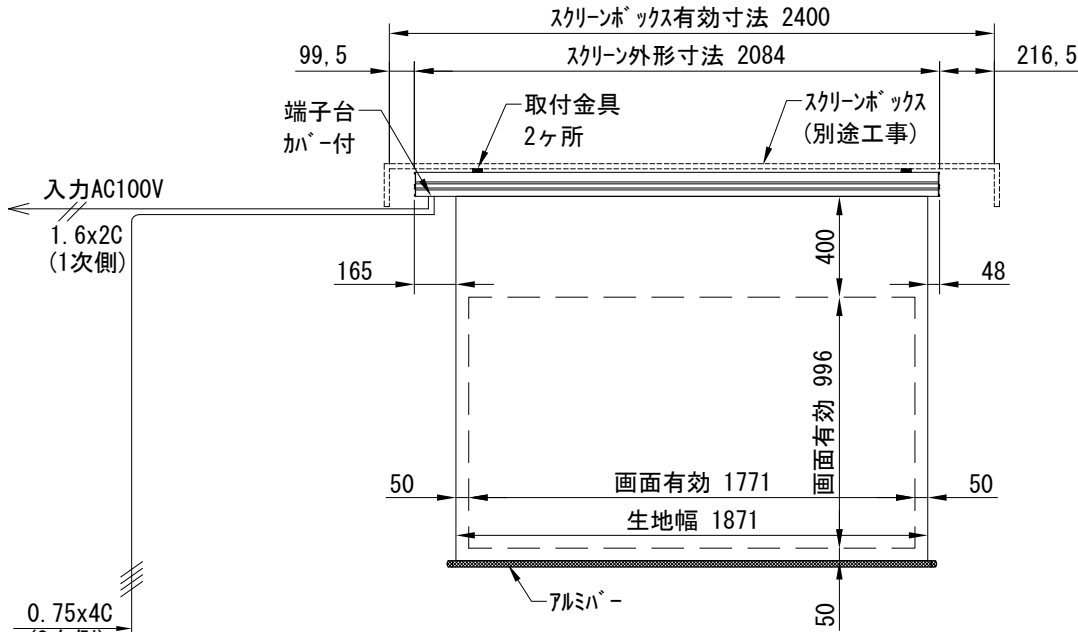

平面図 1/30

※取付ピッチは推奨です。
任意の位置に設定可能

外観図 1/30

断面図 1/30

1連用フルカラー埋め込み型スイッチ

結線図

ボックス取付時 1/5

壁面取付時 1/5

株式会社
近畿エデュケーションセンター

尺度 A4 1/30 1/5

単位 mm

品名 80インチ電動クリアブラックスクリーン(HD16:9フォーマット)

Rev. 2023/09/15

型番 DKCB-HD80ACB

No.