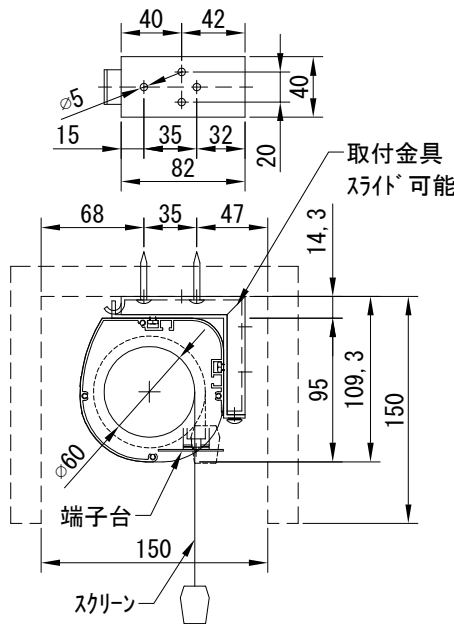

平面図 1/30

※取付ピッチは推奨です。
任意の位置に設定可能

外観図 1/30

断面図 1/30

1連用フルカラー埋め込み型スイッチ

結線図

ボックス取付時 1/5

壁面取付時 1/5

※製品の仕様及びデザインは改善等のために予告なく変更する場合があります。

生地	オールブラック(ACB)	付属品	1連フルカラー埋込型スイッチ 取付金具、タッピングビス
モーター	ローラー内蔵型 消費電流 1.00A 消費電力 100VA	別売品	ワイヤレスリモコン
ケース	材質：アルミ製 塗装色：オフホワイト	別途工事	電気配線配管工事(1次、2次側共) スイッチボックス、スクリーンボックス
電源	AC100V 50/60Hz		
制御	DC5V		
質量	10.0Kg		

株式会社
近畿エデュケーションセンター

尺度 A4 1/30 1/5

単位 mm

品名 80インチ電動クリアブラックスクリーン(HD16:9フォーマット)

Rev. 2023/09/15

型番 DKCB-HD80ACB

No.