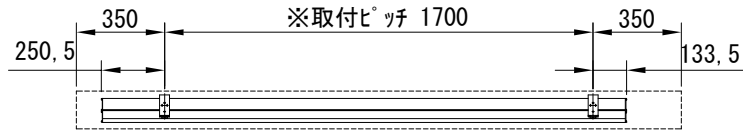

平面図 1/30

※取付ピッチは推奨です。
任意の位置に設定可能

外観図 1/30

断面図 1/30

1連用フルカラー埋め込み型スイッチ

結線図

ボックス取付時 1/5

壁面取付時 1/5

株式会社
近畿エデュケーションセンター

尺度 A4 1/30 1/5

単位 mm

品名 80インチ電動クリアブラックスクリーン(HD16:9フォーマット)

Rev. 2023/09/15

型番 DKCB-HD80ACB

No.