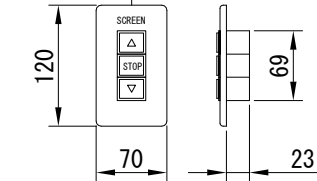

平面図 1/30

※取付ピッチは推奨です。
任意の位置に設定可能

外観図 1/30

断面図 1/30

1連用フルカラー埋め込み型スイッチ

結線図

ボックス取付時 1/5

壁面取付時 1/5

※製品の仕様及びデザインは改善等のために予告なく変更する場合があります。

生地	オールブラック(ACB)	付属品	1連フルカラー埋込型スイッチ 取付金具、タッピングビス
モーター	ローラー内蔵型 消費電流 1.00A 消費電力 100VA	別売品	ワイヤレスリモコン
ケース	材質：アルミ製 塗装色：オフホワイト	別途工事	電気配線配管工事(1次、2次側共) スイッチボックス、スクリーンボックス
電源	AC100V 50/60Hz		
制御	DC5V		
質量	10.0Kg		

株式会社
近畿エデュケーションセンター

尺度 A4 1/30 1/5

単位 mm

品名 80インチ電動クリアブラックスクリーン(HD16:9フォーマット)

Rev. 2023/09/15

型番 DKCB-HD80ACB

No.