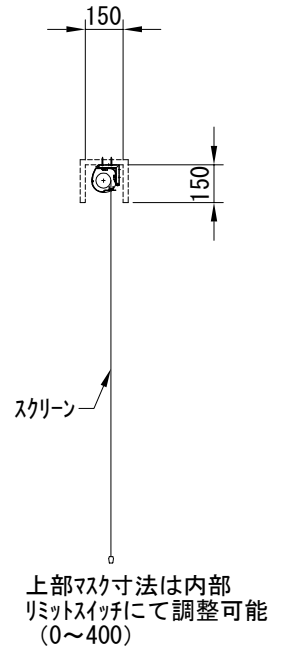

平面図 1/30

※取付ピッチは推奨です。
任意の位置に設定可能

外観図 1/30

断面図 1/30

1連用フルカラー埋め込み型スイッチ

結線図

ボックス取付時 1/5

壁面取付時 1/5

※製品の仕様及びデザインは改善等のために予告なく変更する場合があります。

生地	オールブラック(ACB)	付属品	1連フルカラー埋込型スイッチ 取付金具、タッピングビス
モーター	ローラー内蔵型 消費電流 1.00A 消費電力 100VA	別売品	ワイヤレスリモコン
ケース	材質：アルミ製 塗装色：オフホワイト	別途工事	電気配線配管工事(1次、2次側共) スイッチボックス、スクリーンボックス
電源	AC100V 50/60Hz		
制御	DC5V		
質量	10.0Kg		

株式会社
近畿エデュケーションセンター

尺度 A4 1/30 1/5

単位 mm

品名 80インチ電動クリアブラックスクリーン(HD16:9フォーマット)

Rev. 2023/09/15

型番 DKCB-HD80ACB

No.