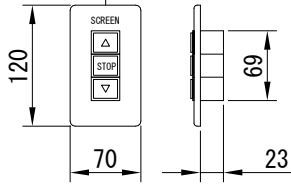

平面図 1/30

※取付ピッチは推奨です。  
任意の位置に設定可能

外観図 1/30

断面図 1/30

入力AC100V  
1.6x2C  
(1次側)

0.75x4C  
(2次側)

1連用フルカラー埋め込み型スイッチ

結線図

ボックス取付時 1/5

壁面取付時 1/5

※製品の仕様及びデザインは改善等のために予告なく変更する場合があります。

生地	オールブラック(ACB)	付属品	1連フルカラー埋め込み型スイッチ 取付金具、タッピングビス
モーター	ローラー内蔵型 消費電流 1.00A 消費電力 100VA	別売品	ワイヤレスリモコン
ケース	材質：アルミ製 塗装色：オフホワイト	別途工事	電気配線配管工事(1次、2次側共) スイッチボックス、スクリーンボックス
電源	AC100V 50/60Hz		
制御	DC5V		
質量	13.5Kg		

株式会社  
近畿エデュケーションセンター

尺度 A4 1/30 1/5

単位 mm

品名 118インチ電動クリアブラックスクリーン(HD16:9フォーマット)

Rev. 2023/09/15

型番 DKCB-HD118ACB

No.