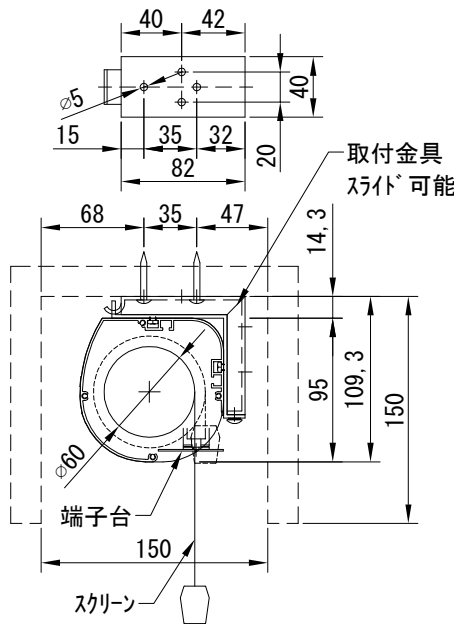

平面図 1/30

※取付ピッチは推奨です。  
任意の位置に設定可能

外観図 1/30

断面図 1/30

入力AC100V  
1.6x2C  
(1次側)

0.75x4C  
(2次側)

1連用フルカラー埋め込み型スイッチ

結線図

ボックス取付時 1/5

壁面取付時 1/5

※製品の仕様及びデザインは改善等のために予告なく変更する場合があります。

生地	オールブラック(ACB)	付属品	1連フルカラー埋め込み型スイッチ 取付金具、タッピングビス
モーター	ローラー内蔵型 消費電流 1.00A 消費電力 100VA	別売品	ワイヤレスリモコン
ケース	材質：アルミ製 塗装色：オフホワイト	別途工事	電気配線配管工事(1次、2次側共) スイッチボックス、スクリーンボックス
電源	AC100V 50/60Hz		
制御	DC5V		
質量	13.5Kg		

株式会社  
近畿エデュケーションセンター

尺度 A4 1/30 1/5

単位 mm

品名 118インチ電動クリアブラックスクリーン(HD16:9フォーマット)

Rev. 2023/09/15

型番 DKCB-HD118ACB

No.