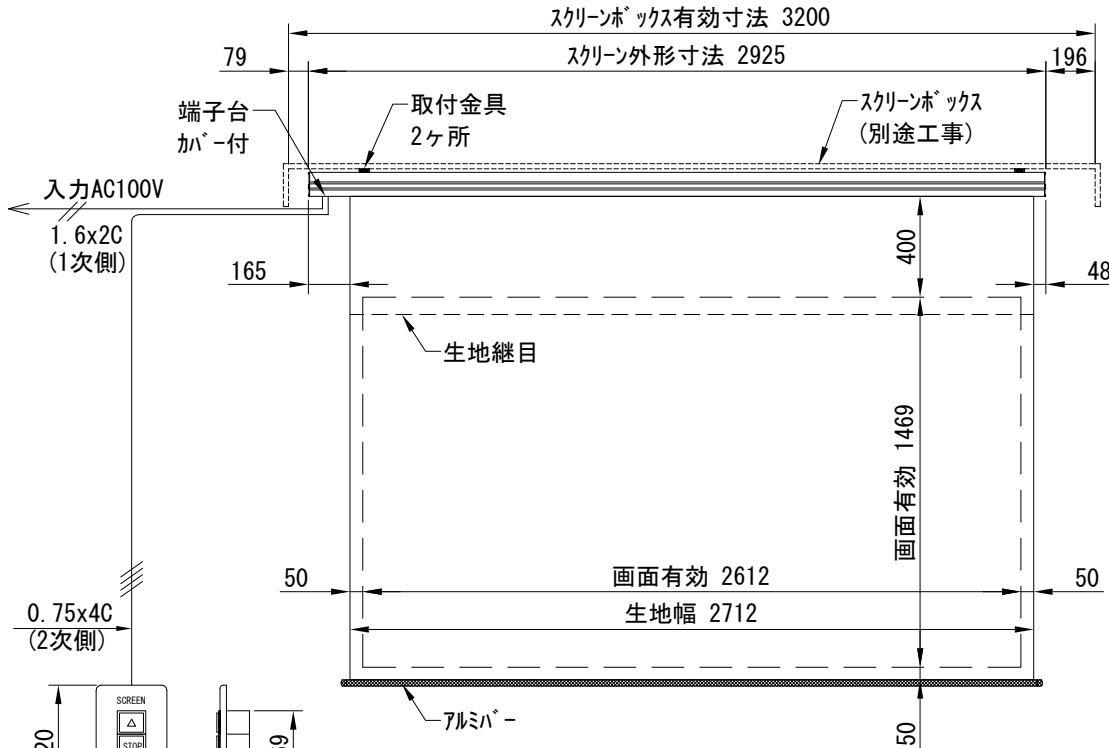

平面図 1/30

※取付ピッチは推奨です。  
任意の位置に設定可能

外観図 1/30

断面図 1/30

入力AC100V  
1.6x2C  
(1次側)

0.75x4C  
(2次側)

1連用フルカラー埋め込み型スイッチ

結線図

ボックス取付時 1/5

壁面取付時 1/5

※製品の仕様及びデザインは改善等のために予告なく変更する場合があります。

生地	オールブラック(ACB)	付属品	1連フルカラー埋め込み型スイッチ 取付金具、タッピングビス
モーター	ローラー内蔵型 消費電流 1.00A 消費電力 100VA	別売品	ワイヤレスリモコン
ケース	材質：アルミ製 塗装色：オフホワイト	別途工事	電気配線配管工事(1次、2次側共) スイッチボックス、スクリーンボックス
電源	AC100V 50/60Hz		
制御	DC5V		
質量	13.5Kg		

株式会社  
近畿エデュケーションセンター

尺度 A4 1/30 1/5

単位 mm

品名 118インチ電動クリアブラックスクリーン(HD16:9フォーマット)

Rev. 2023/09/15

型番 DKCB-HD118ACB

No.