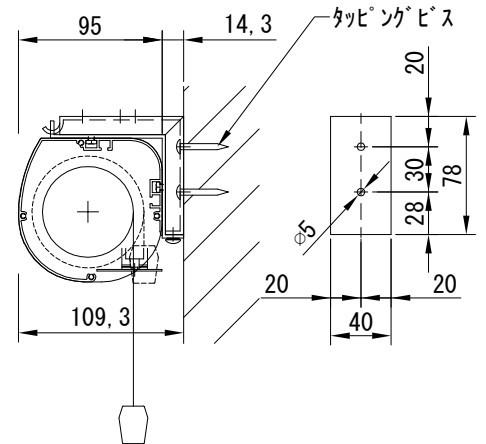

平面図 1/30

※取付ピッチは推奨です。  
任意の位置に設定可能

外観図 1/30

断面図 1/30

入力AC100V  
1.6x2C  
(1次側)

0.75x4C  
(2次側)

1連用フルカラー埋め込み型スイッチ

結線図

ボックス取付時 1/5

壁面取付時 1/5

※製品の仕様及びデザインは改善等のために予告なく変更する場合があります。

生地	オールブラック(ACB)	付属品	1連フルカラー埋め込み型スイッチ 取付金具、タッピングビス
モーター	ローラー内蔵型 消費電流 1.00A 消費電力 100VA	別売品	ワイヤレスリモコン
ケース	材質：アルミ製 塗装色：オフホワイト	別途工事	電気配線配管工事(1次、2次側共) スイッチボックス、スクリーンボックス
電源	AC100V 50/60Hz		
制御	DC5V		
質量	13.5Kg		

株式会社  
近畿エデュケーションセンター

尺度 A4 1/30 1/5

単位 mm

品名 118インチ電動クリアブラックスクリーン(HD16:9フォーマット)

Rev. 2023/09/15

型番 DKCB-HD118ACB

No.