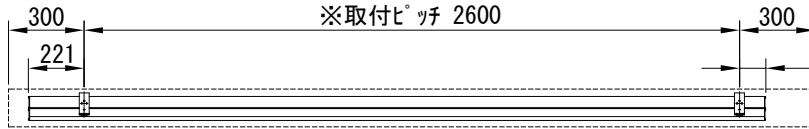

平面図 1/30

※取付ピッチは推奨です。  
任意の位置に設定可能

外観図 1/30

断面図 1/30

入力AC100V  
1.6x2C  
(1次側)

0.75x4C  
(2次側)

1連用フルカラー埋め込み型スイッチ

結線図

ボックス取付時 1/5

壁面取付時 1/5

※製品の仕様及びデザインは改善等のために予告なく変更する場合があります。

生地	オールブラック(ACB)	付属品	1連フルカラー埋め込み型スイッチ 取付金具、タッピングビス
モーター	ローラー内蔵型 消費電流 1.00A 消費電力 100VA	別売品	ワイヤレスリモコン
ケース	材質：アルミ製 塗装色：オフホワイト	別途工事	電気配線配管工事(1次、2次側共) スイッチボックス、スクリーンボックス
電源	AC100V 50/60Hz		
制御	DC5V		
質量	13.5Kg		

株式会社  
近畿エデュケーションセンター

尺度 A4 1/30 1/5

単位 mm

品名 118インチ電動クリアブラックスクリーン(HD16:9フォーマット)

Rev. 2023/09/15

型番 DKCB-HD118ACB

No.