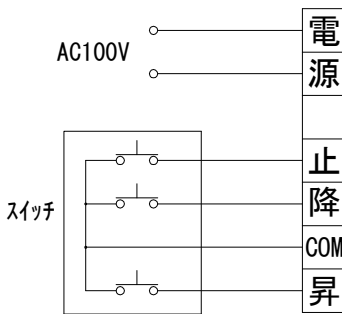

平面図 1/30

※取付ピッチは推奨です。  
任意の位置に設定可能

外観図 1/30

断面図 1/30

入力AC100V  
1.6x2C  
(1次側)

0.75x4C  
(2次側)

1連用フルカラー埋め込み型スイッチ

結線図

ボックス取付時 1/5

壁面取付時 1/5

※製品の仕様及びデザインは改善等のために予告なく変更する場合があります。

生地	オールブラック(ACB)	付属品	1連フルカラー埋め込み型スイッチ 取付金具、タッピングビス
モーター	ローラー内蔵型 消費電流 1.00A 消費電力 100VA	別売品	ワイヤレスリモコン
ケース	材質：アルミ製 塗装色：オフホワイト	別途工事	電気配線配管工事(1次、2次側共) スイッチボックス、スクリーンボックス
電源	AC100V 50/60Hz		
制御	DC5V		
質量	13.5Kg		

株式会社  
近畿エデュケーションセンター

尺度 A4 1/30 1/5

単位 mm

品名 118インチ電動クリアブラックスクリーン(HD16:9フォーマット)

Rev. 2023/09/15

型番 DKCB-HD118ACB

No.