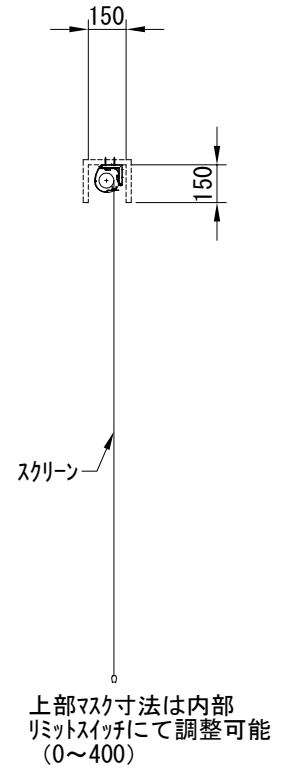

平面図 1/30

※取付ピッチは推奨です。  
任意の位置に設定可能

外観図 1/30

断面図 1/30

入力AC100V  
1.6x2C  
(1次側)

0.75x4C  
(2次側)

1連用フルカラー埋め込み型スイッチ

結線図

ボックス取付時 1/5

壁面取付時 1/5

※製品の仕様及びデザインは改善等のために予告なく変更する場合があります。

生地	オールブラック(ACB)	付属品	1連フルカラー埋め込み型スイッチ 取付金具、タッピングビス
モーター	ローラー内蔵型 消費電流 1.00A 消費電力 100VA	別売品	ワイヤレスリモコン
ケース	材質：アルミ製 塗装色：オフホワイト	別途工事	電気配線配管工事(1次、2次側共) スイッチボックス、スクリーンボックス
電源	AC100V 50/60Hz		
制御	DC5V		
質量	13.5Kg		

株式会社  
近畿エデュケーションセンター

尺度 A4 1/30 1/5

単位 mm

品名 118インチ電動クリアブラックスクリーン(HD16:9フォーマット)

Rev. 2023/09/15

型番 DKCB-HD118ACB

No.