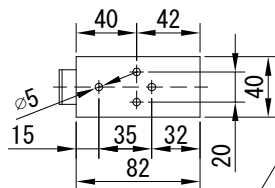

平面図 1/30

※取付ピッチは推奨です。  
任意の位置に設定可能

外観図 1/30

上部マスク寸法は内部  
リミットスイッチにて調整可能  
(0~400)

断面図 1/30

1連用フルカラー埋め込み型スイッチ

結線図

取付金具  
スライド可能

ボックス取付時 1/5

壁面取付時 1/5

※製品の仕様及びデザインは改善等のために予告なく変更する場合があります。

生地	ホワイト(W) (防災品)	付属品	1連フルカラー埋め込み型スイッチ 取付金具、タッピングビス
モーター	ローラー内蔵型 消費電流 1A 消費電力 100VA	別売品	ワイヤレスリモコン
ケース	材質：アルミ製 塗装色：オフホワイト	別途工事	電気配線配管工事(1次、2次側共) スイッチボックス、スクリーンボックス
電源	AC100V 50/60Hz		
制御	DC5V		
質量	13.7Kg		

尺度 A4 1/30 1/5

品名 120インチ電動スクリーン ケースタイプ (WXGA16:10フォーマット)

単位 mm

Rev. 2023/12/19

型番 DK-WX120W

No.

株式会社  
近畿エデュケーションセンター