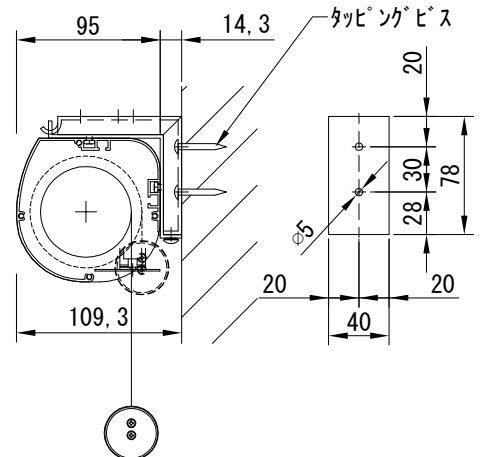

平面図 1/30

※取付ピッチは推奨です。  
任意の位置に設定可能

外観図 1/30

上部マスク寸法は内部  
リミットスイッチにて調整可能  
(0~400)

断面図 1/30

1連用フルカラー埋め込み型スイッチ

結線図

取付金具  
スライド可能

ボックス取付時 1/5

壁面取付時 1/5

※製品の仕様及びデザインは改善等のために予告なく変更する場合があります。

生地	ホワイト(W) (防災品)	付属品	1連フルカラー埋め込み型スイッチ 取付金具、タッピングビス
モーター	ローラー内蔵型 消費電流 1A 消費電力 100VA	別売品	ワイヤレスリモコン
ケース	材質：アルミ製 塗装色：オフホワイト	別途工事	電気配線配管工事(1次、2次側共) スイッチボックス、スクリーンボックス
電源	AC100V 50/60Hz		
制御	DC5V		
質量	13.7Kg		

尺度 A4 1/30 1/5

品名 120インチ電動スクリーン ケースタイプ (WXGA16:10フォーマット)

単位 mm

Rev. 2023/12/19

型番 DK-WX120W

No.

株式会社  
近畿エデュケーションセンター