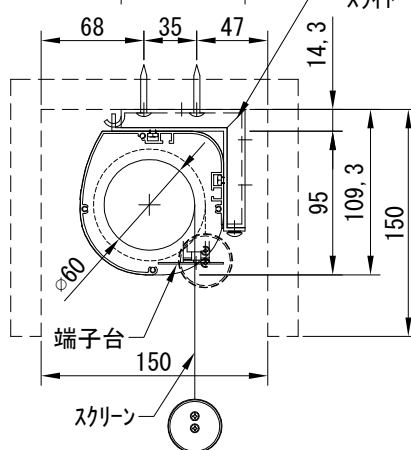

平面図 1/30

※取付ピッチは推奨です。  
任意の位置に設定可能

外観図 1/30

上部マスク寸法は内部  
リミットスイッチにて調整可能  
(0~400)

断面図 1/30

1連用フルカラー埋め込み型スイッチ

結線図

取付金具  
スライド可能

ボックス取付時 1/5

壁面取付時 1/5

※製品の仕様及びデザインは改善等のために予告なく変更する場合があります。

生地	ホワイト(W) (防災品)	付属品	1連フルカラー埋め込み型スイッチ 取付金具、タッピングビス
モーター	ローラー内蔵型 消費電流 1A 消費電力 100VA	別売品	ワイヤレスリモコン
ケース	材質：アルミ製 塗装色：オフホワイト	別途工事	電気配線配管工事(1次、2次側共) スイッチボックス、スクリーンボックス
電源	AC100V 50/60Hz		
制御	DC5V		
質量	13.7Kg		

尺度 A4 1/30 1/5

品名 120インチ電動スクリーン ケースタイプ (WXGA16:10フォーマット)

単位 mm

Rev. 2023/12/19

型番 DK-WX120W

No.

株式会社  
近畿エデュケーションセンター