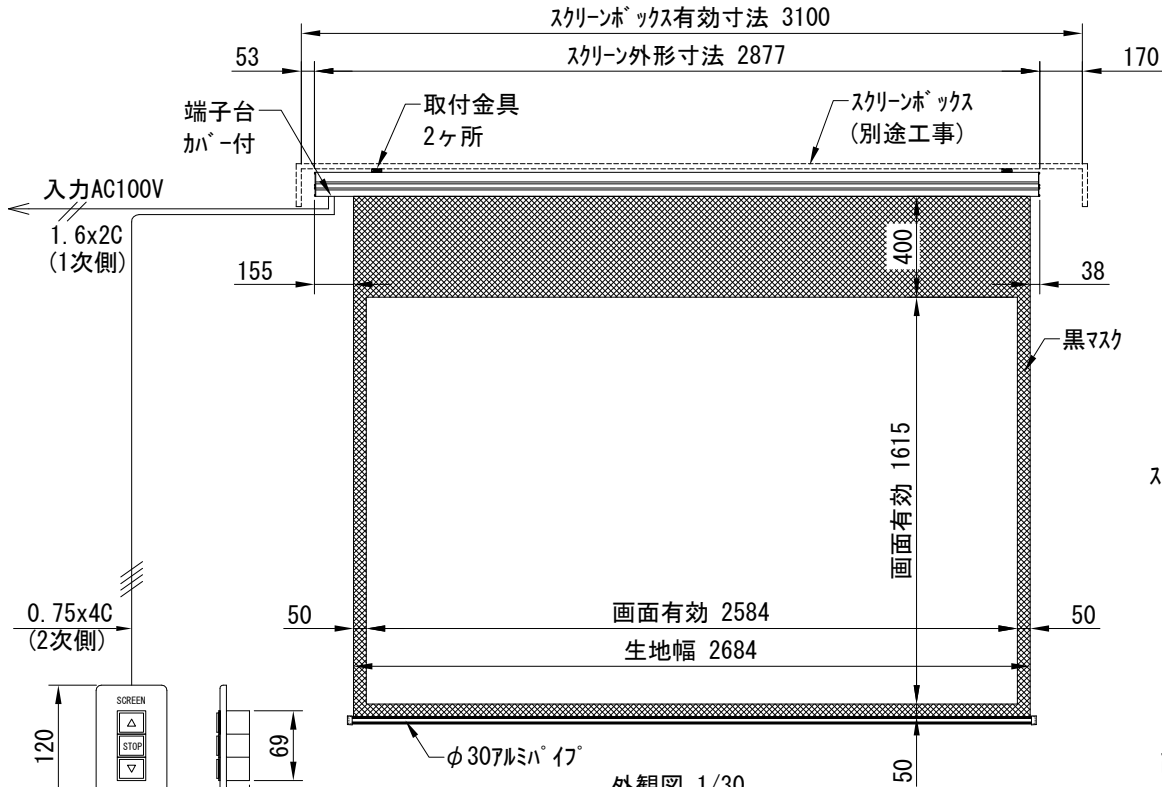

平面図 1/30

※取付ピッチは推奨です。  
任意の位置に設定可能

外観図 1/30

上部マスク寸法は内部  
リミットスイッチにて調整可能  
(0~400)

断面図 1/30

1連用フルカラー埋め込み型スイッチ

結線図

取付金具  
スライド可能

ボックス取付時 1/5

壁面取付時 1/5

※製品の仕様及びデザインは改善等のために予告なく変更する場合があります。

生地	ホワイト(W) (防災品)	付属品	1連フルカラー埋め込み型スイッチ 取付金具、タッピングビス
モーター	ローラー内蔵型 消費電流 1A 消費電力 100VA	別売品	ワイヤレスリモコン
ケース	材質：アルミ製 塗装色：オフホワイト	別途工事	電気配線配管工事(1次、2次側共) スイッチボックス、スクリーンボックス
電源	AC100V 50/60Hz		
制御	DC5V		
質量	13.7Kg		

尺度 A4 1/30 1/5

品名 120インチ電動スクリーン ケースタイプ (WXGA16:10フォーマット)

単位 mm

Rev. 2023/12/19

型番 DK-WX120W

No.

株式会社  
近畿エデュケーションセンター