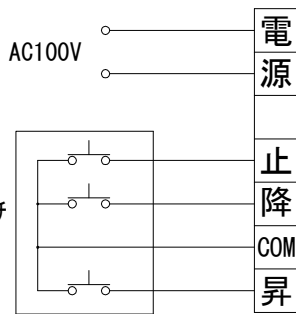

平面図 1/30

※取付ピッチは推奨です。  
任意の位置に設定可能

外観図 1/30

上部マスク寸法は内部  
リミットスイッチにて調整可能  
(0~400)

断面図 1/30

1連用フルカラー埋め込み型スイッチ

結線図

取付金具  
スライド可能

ボックス取付時 1/5

壁面取付時 1/5

※製品の仕様及びデザインは改善等のために予告なく変更する場合があります。

生地	ホワイト(W) (防災品)	付属品	1連フルカラー埋め込み型スイッチ 取付金具、タッピングビス
モーター	ローラー内蔵型 消費電流 1A 消費電力 100VA	別売品	ワイヤレスリモコン
ケース	材質：アルミ製 塗装色：オフホワイト	別途工事	電気配線配管工事(1次、2次側共) スイッチボックス、スクリーンボックス
電源	AC100V 50/60Hz		
制御	DC5V		
質量	13.7Kg		

尺度 A4 1/30 1/5

品名 120インチ電動スクリーン ケースタイプ (WXGA16:10フォーマット)

単位 mm

Rev. 2023/12/19

型番 DK-WX120W

No.

株式会社  
近畿エデュケーションセンター