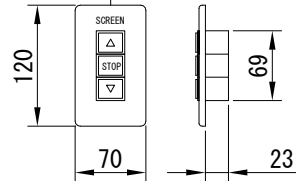

平面図 1/30

※取付ピッチは推奨です。  
任意の位置に設定可能

外観図 1/30

上部マスク寸法は内部  
リミットスイッチにて調整可能  
(0~400)

断面図 1/30

1連用フルカラー埋め込み型スイッチ

結線図

取付金具  
スライド可能

ボックス取付時 1/5

壁面取付時 1/5

※製品の仕様及びデザインは改善等のために予告なく変更する場合があります。

生地	ホワイト(W) (防災品)	付属品	1連フルカラー埋め込み型スイッチ 取付金具、タッピングビス
モーター	ローラー内蔵型 消費電流 1A 消費電力 100VA	別売品	ワイヤレスリモコン
ケース	材質：アルミ製 塗装色：オフホワイト	別途工事	電気配線配管工事(1次、2次側共) スイッチボックス、スクリーンボックス
電源	AC100V 50/60Hz		
制御	DC5V		
質量	13.7Kg		

尺度 A4 1/30 1/5

品名 120インチ電動スクリーン ケースタイプ (WXGA16:10フォーマット)

単位 mm

Rev. 2023/12/19

型番 DK-WX120W

No.

株式会社  
近畿エデュケーションセンター