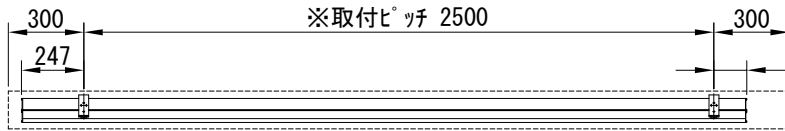

平面図 1/30

※取付ピッチは推奨です。  
任意の位置に設定可能

外観図 1/30

上部マスク寸法は内部  
リミットスイッチにて調整可能  
(0~400)

断面図 1/30

1連用フルカラー埋め込み型スイッチ

結線図

取付金具  
スライド可能

ボックス取付時 1/5

壁面取付時 1/5

※製品の仕様及びデザインは改善等のために予告なく変更する場合があります。

生地	ホワイト(W) (防災品)	付属品	1連フルカラー埋め込み型スイッチ 取付金具、タッピングビス
モーター	ローラー内蔵型 消費電流 1A 消費電力 100VA	別売品	ワイヤレスリモコン
ケース	材質：アルミ製 塗装色：オフホワイト	別途工事	電気配線配管工事(1次、2次側共) スイッチボックス、スクリーンボックス
電源	AC100V 50/60Hz		
制御	DC5V		
質量	13.7Kg		

尺度 A4 1/30 1/5

品名 120インチ電動スクリーン ケースタイプ (WXGA16:10フォーマット)

単位 mm

Rev. 2023/12/19

型番 DK-WX120W

No.

株式会社  
近畿エデュケーションセンター