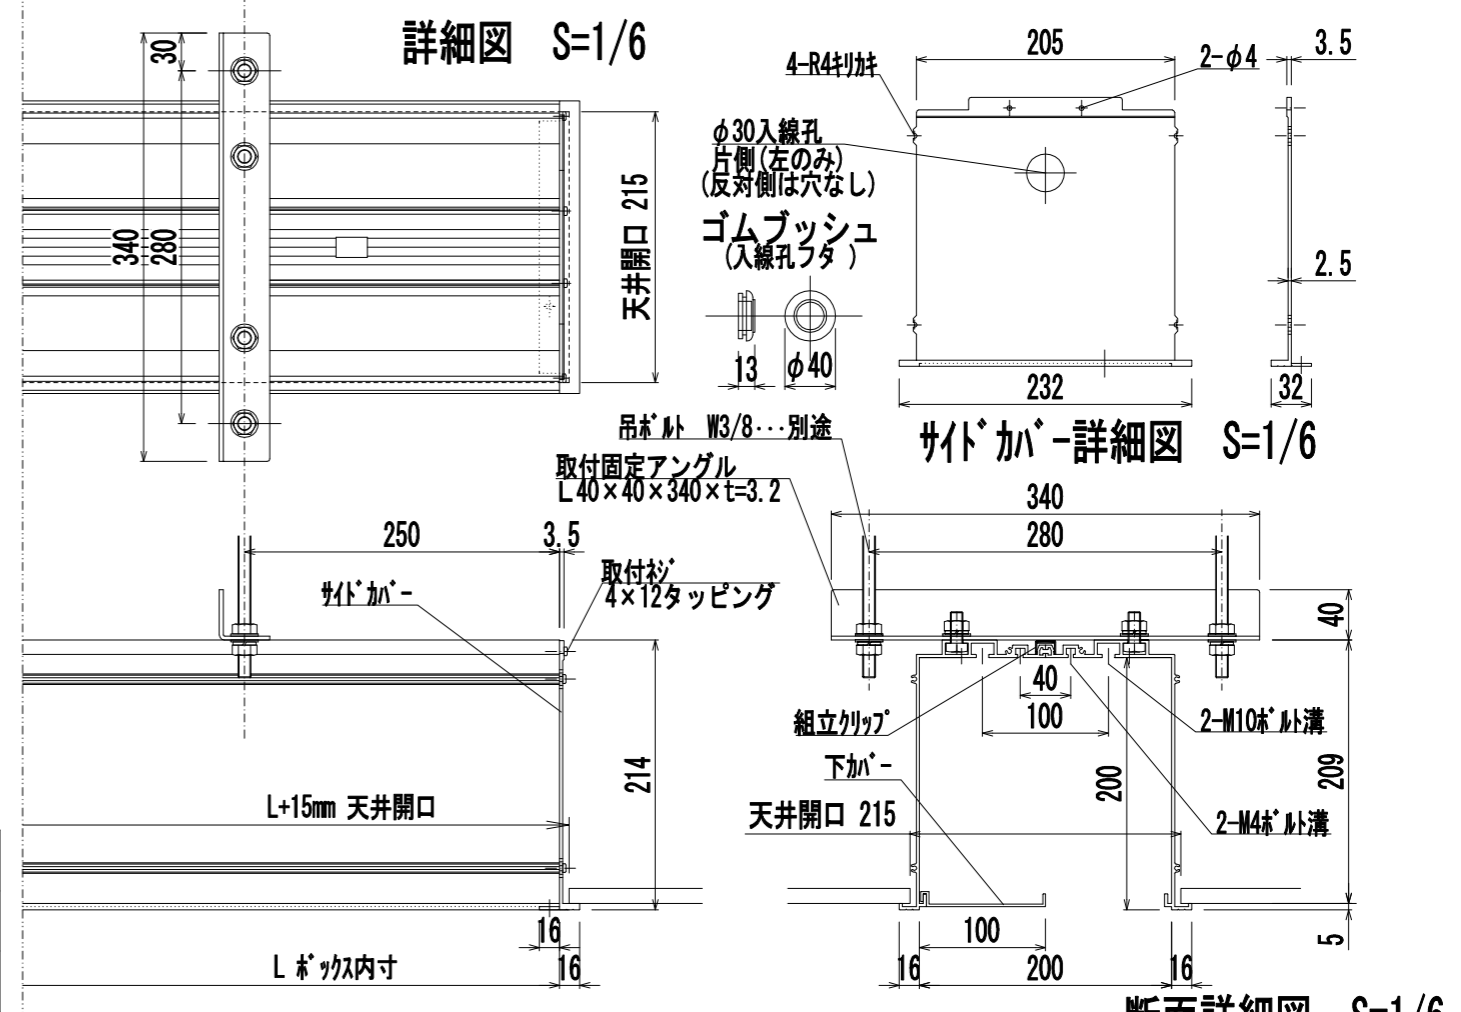

L+15mm 天井開口

型番 シルバー	型番 ホワイト	サイズHxDxL(mm)内寸	質量(kg)
BX20-1900S	BX20-1900W	200 x 200 x 1900	13.6kg
BX20-2100S	BX20-2100W	200 x 200 x 2100	15.0kg
BX20-2200S	BX20-2200W	200 x 200 x 2200	15.8kg
BX20-2300S	BX20-2300W	200 x 200 x 2300	16.5kg
BX20-2400S	BX20-2400W	200 x 200 x 2400	17.4kg
BX20-2500S	BX20-2500W	200 x 200 x 2500	17.9kg
BX20-2600S	BX20-2600W	200 x 200 x 2600	18.7kg
BX20-2700S	BX20-2700W	200 x 200 x 2700	19.4kg
BX20-2800S	BX20-2800W	200 x 200 x 2800	20.0kg
BX20-2900S	BX20-2900W	200 x 200 x 2900	21.0kg
BX20-3000S	BX20-3000W	200 x 200 x 3000	21.5kg
BX20-3100S	BX20-3100W	200 x 200 x 3100	22.2kg
BX20-3200S	BX20-3200W	200 x 200 x 3200	22.9kg
BX20-3300S	BX20-3300W	200 x 200 x 3300	23.6kg
BX20-3400S	BX20-3400W	200 x 200 x 3400	24.3kg
BX20-3500S	BX20-3500W	200 x 200 x 3500	25.1kg
BX20-3600S	BX20-3600W	200 x 200 x 3600	25.8kg
BX20-3700S	BX20-3700W	200 x 200 x 3700	26.5kg
BX20-3800S	BX20-3800W	200 x 200 x 3800	27.3kg
BX20-3900S	BX20-3900W	200 x 200 x 3900	28.0kg

型番 シルバー	型番 ホワイト	サイズHxDxL(mm)内寸	質量(kg)
BX20-4000S	BX20-4000W	200 x 200 x 4000	28.7kg
BX20-4100S	BX20-4100W	200 x 200 x 4100	29.4kg
BX20-4200S	BX20-4200W	200 x 200 x 4200	30.2kg
BX20-4300S	BX20-4300W	200 x 200 x 4300	30.8kg
BX20-4400S	BX20-4400W	200 x 200 x 4400	31.6kg
BX20-4500S	BX20-4500W	200 x 200 x 4500	32.3kg
BX20-4600S	BX20-4600W	200 x 200 x 4600	33.0kg
BX20-4700S	BX20-4700W	200 x 200 x 4700	33.7kg
BX20-4800S	BX20-4800W	200 x 200 x 4800	34.4kg
BX20-4900S	BX20-4900W	200 x 200 x 4900	35.2kg
BX20-5000S	BX20-5000W	200 x 200 x 5000	35.9kg
BX20-5100S	BX20-5100W	200 x 200 x 5100	36.6kg
BX20-5200S	BX20-5200W	200 x 200 x 5200	37.3kg
BX20-5300S	BX20-5300W	200 x 200 x 5300	38.0kg
BX20-5400S	BX20-5400W	200 x 200 x 5400	38.7kg
BX20-5500S	BX20-5500W	200 x 200 x 5500	39.5kg
BX20-5600S	BX20-5600W	200 x 200 x 5600	40.2kg

記事	名称	アルミ製スクリーンボックス 200角	BX20-1900S ~5600S BX20-1900W ~5600W	
	製図	2024/01/16	図番	
	日付 尺度	A3 1/12	承認	検図