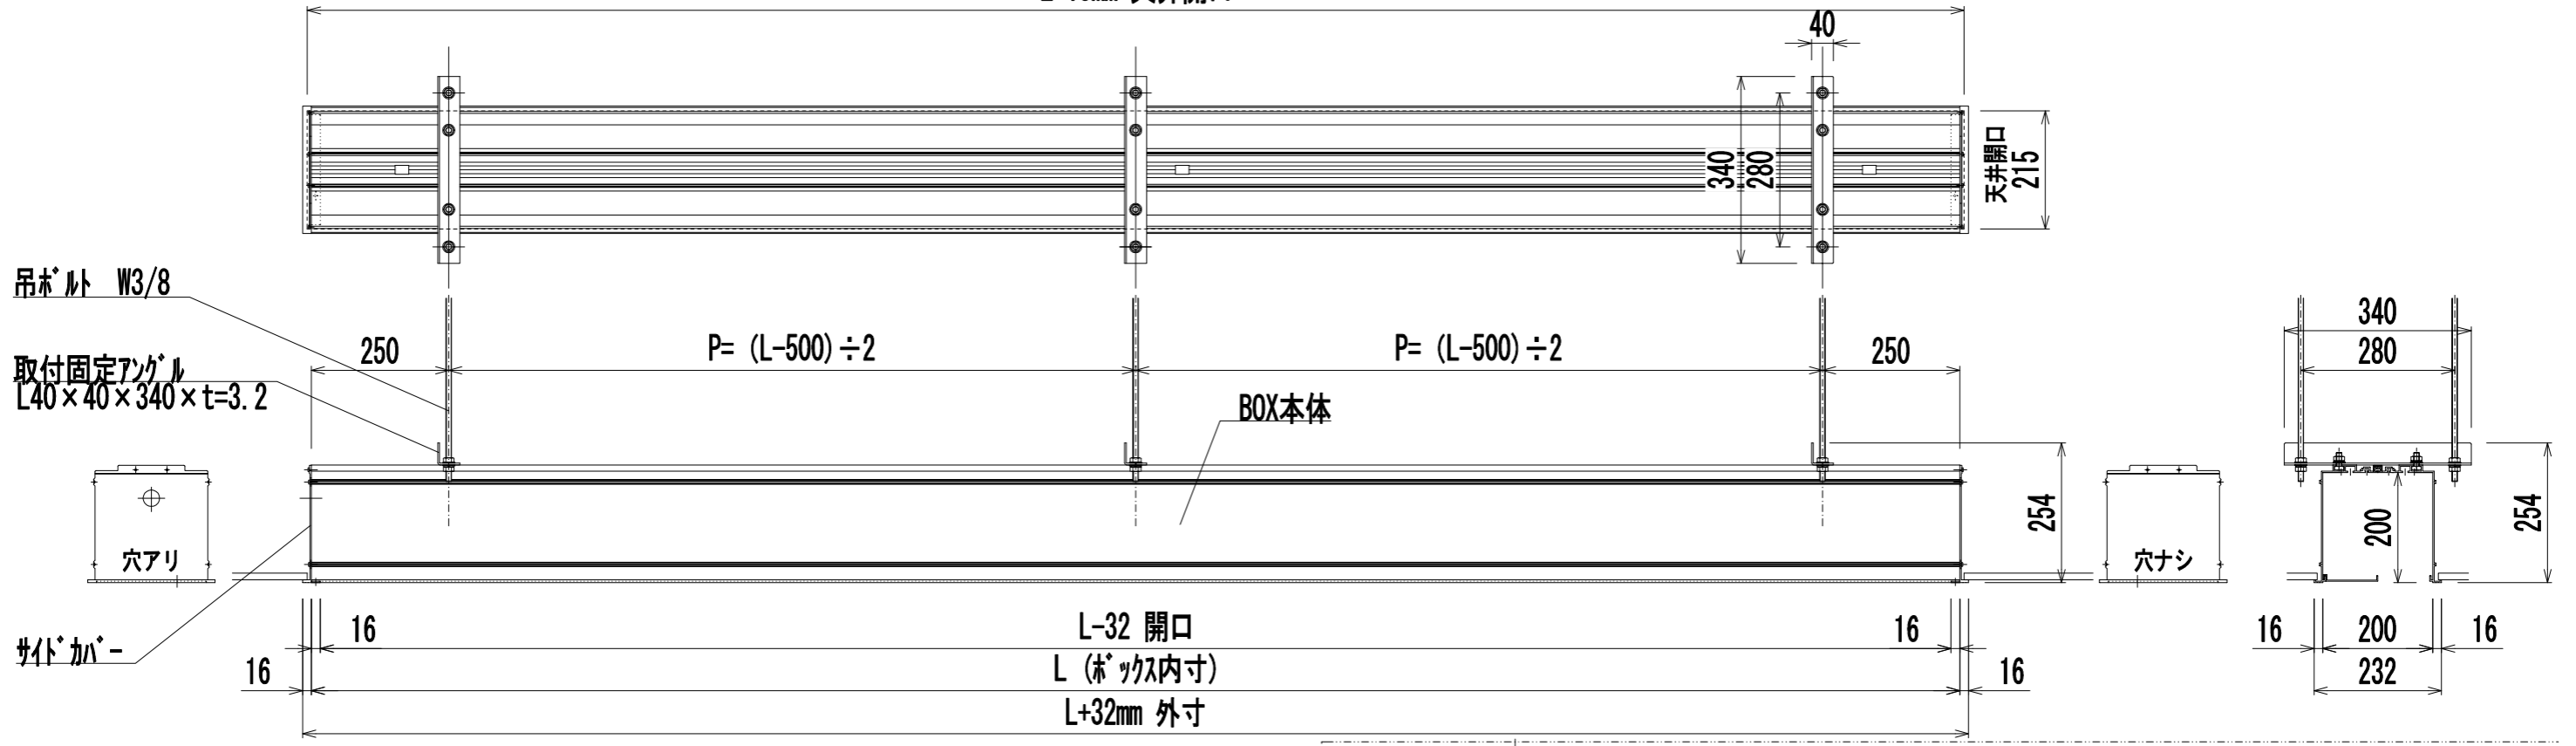

L+15mm 天井開口

型番 シルバー	型番 ホワイト	サイズHxDxL(mm)内寸	質量(kg)
BX20-1900S	BX20-1900W	200 x 200 x 1900	13.6kg
BX20-2100S	BX20-2100W	200 x 200 x 2100	15.0kg
BX20-2200S	BX20-2200W	200 x 200 x 2200	15.8kg
BX20-2300S	BX20-2300W	200 x 200 x 2300	16.5kg
BX20-2400S	BX20-2400W	200 x 200 x 2400	17.4kg
BX20-2500S	BX20-2500W	200 x 200 x 2500	17.9kg
BX20-2600S	BX20-2600W	200 x 200 x 2600	18.7kg
BX20-2700S	BX20-2700W	200 x 200 x 2700	19.4kg
BX20-2800S	BX20-2800W	200 x 200 x 2800	20.0kg
BX20-2900S	BX20-2900W	200 x 200 x 2900	21.0kg
BX20-3000S	BX20-3000W	200 x 200 x 3000	21.5kg
BX20-3100S	BX20-3100W	200 x 200 x 3100	22.2kg
BX20-3200S	BX20-3200W	200 x 200 x 3200	22.9kg
BX20-3300S	BX20-3300W	200 x 200 x 3300	23.6kg
BX20-3400S	BX20-3400W	200 x 200 x 3400	24.3kg
BX20-3500S	BX20-3500W	200 x 200 x 3500	25.1kg
BX20-3600S	BX20-3600W	200 x 200 x 3600	25.8kg
BX20-3700S	BX20-3700W	200 x 200 x 3700	26.5kg
BX20-3800S	BX20-3800W	200 x 200 x 3800	27.3kg
BX20-3900S	BX20-3900W	200 x 200 x 3900	28.0kg

型番 シルバー	型番 ホワイト	サイズHxDxL(mm)内寸	質量(kg)
BX20-4000S	BX20-4000W	200 x 200 x 4000	28.7kg
BX20-4100S	BX20-4100W	200 x 200 x 4100	29.4kg
BX20-4200S	BX20-4200W	200 x 200 x 4200	30.2kg
BX20-4300S	BX20-4300W	200 x 200 x 4300	30.8kg
BX20-4400S	BX20-4400W	200 x 200 x 4400	31.6kg
BX20-4500S	BX20-4500W	200 x 200 x 4500	32.3kg
BX20-4600S	BX20-4600W	200 x 200 x 4600	33.0kg
BX20-4700S	BX20-4700W	200 x 200 x 4700	33.7kg
BX20-4800S	BX20-4800W	200 x 200 x 4800	34.4kg
BX20-4900S	BX20-4900W	200 x 200 x 4900	35.2kg
BX20-5000S	BX20-5000W	200 x 200 x 5000	35.9kg
BX20-5100S	BX20-5100W	200 x 200 x 5100	36.6kg
BX20-5200S	BX20-5200W	200 x 200 x 5200	37.3kg
BX20-5300S	BX20-5300W	200 x 200 x 5300	38.0kg
BX20-5400S	BX20-5400W	200 x 200 x 5400	38.7kg
BX20-5500S	BX20-5500W	200 x 200 x 5500	39.5kg
BX20-5600S	BX20-5600W	200 x 200 x 5600	40.2kg

※製品の仕様及びデザインは改善等のために予告なく変更する場合があります。

ボックス本体	材質: アルミ製 (取付固定プレートはスチール)	付属品	ボックス組立て用ネジ、W3/8吊りボルト L=1000 x 6本 (ナット、ワッシャー類は別途) ゴムブッシュ
	仕上げ: シルバー(アルミ塗装B2クリアー) ホワイト(アルミ塗装C500) N-9.5近似値	別売品	スクリーン
		別途工事	天井開口、アンカーボルト施工